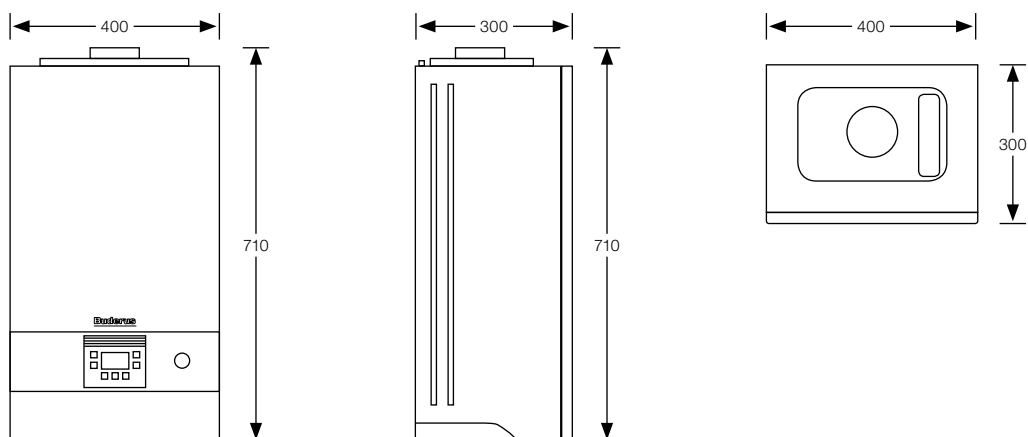

Technické údaje

Popis produktu	Variant	Logamax plus GB122i-15 T H	Logamax plus GB122i-24 T H	Logamax plus GB122i-24 K H
Všeobecné informácie				
Rozmery	mm	710x400x300	710x400x300	710x400x300
Modulačný rozsah		1 : 8	1 : 8	1 : 8
Hladina akustického tlaku	dB(A)	43	44	44
IP klasifikácia	-	IPx4D	IPx4D	IPx4D
Trieda energetickej účinnosti		A	A	A
Spektrum tried energetickej úč.		A+++ → G	A+++ → G	A+++ → G
Sezónna energetická účinnosť vykurovania (ErP)	%	93	94	94
Zvyškový dopravný tlak	Pa	86	120	125
Kúrenie				
Menovitý tepelný výkon pri 80/60 °C	kW	15	24	24
Elektrický príkon	W	82	88	-
Teplá voda				
Menovitý tepelný príkon	kW	-	-	25