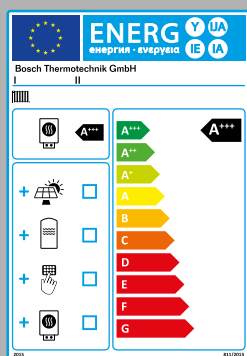

Systémový expert

Spoločnosť Buderus myslí systémovo - preto je možné skombinovať Logamax plus GB122i s regeneratívnym zdrojom tepla akým je napríklad solárne zariadenie. Logamax plus GB122i v tom prípade reguluje inteligentné zásobovanie solárnym teplom a tým energeticky účinnú prípravu teplej vody.

Ovládací jednotka Logamatic RC200 je pri štandardných použitíach silným partnerom. Môže byť použitá ako samostatná regulácia pre jednoduché zariadenia a riadiť tak jeden vykurovací okruh, jeden zásobník teplej vody a solárny ohrev pitnej vody.

Technické údaje

Popis produktu	Variant	Logamax plus GB122i-15 T H	Logamax plus GB122i-24 T H	Logamax plus GB122i-24 K H
Všeobecné informácie				
Rozmery	mm	710x400x300	710x400x300	710x400x300
Modulačný rozsah		1 : 8	1 : 8	1 : 8
Hladina akustického tlaku	dB(A)	43	44	44
IP klasifikácia	-	IPx4D	IPx4D	IPx4D
Trieda energetickej účinnosti		A	A	A
Spektrum tried energetickej úč.		A+++ → G	A+++ → G	A+++ → G
Sezónna energetická účinnosť vykurovania (ErP)	%	93	94	94
Zvyškový dopravný tlak	Pa	86	120	125
Kúrenie				
Menovitý tepelný výkon pri 80/60 °C	kW	15	24	24
Elektrický príkon	W	82	88	-
Teplá voda				
Menovitý tepelný príkon	kW	-	-	25

Informácia o energetickej účinnosti

- platné jednotne pre celú Európu od 26.09.2015*
- pre zdroje tepla do výkonu 70 kW a zásobníky do 500 litrov
- udáva energetickú účinnosť v deviatich triedach účinnosti od A+++ do G