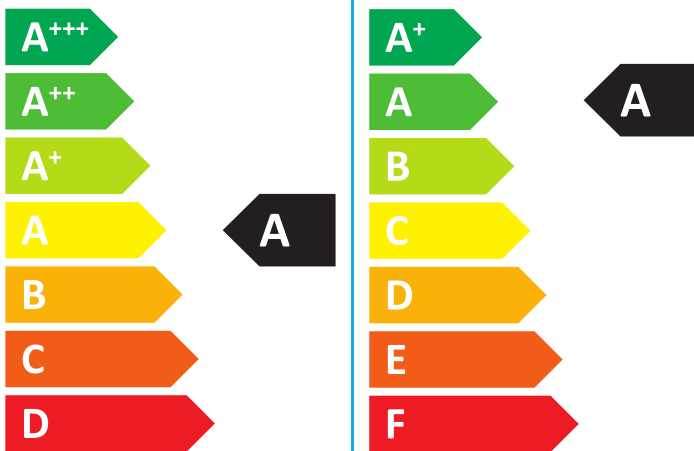

**ENERG**  
енергия · ενεργεια

**Buderus**

Logamax plus  
GB022I-20 KD H  
7736902005

**43** dB

**20**  
kW