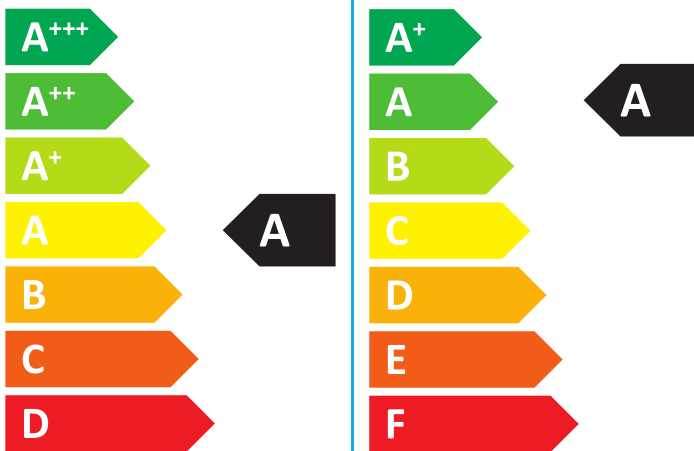

ENERG
енергия · ενεργεια

Buderus

Logamax plus
GB172i-24 KD H/L
7736901136

50dB

24
kW