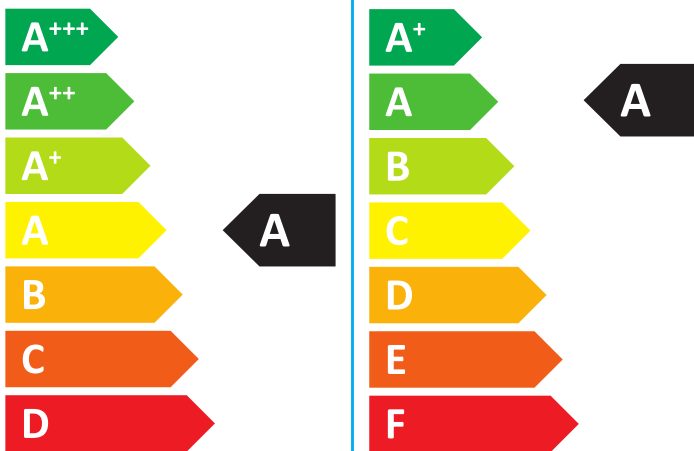

ENERG
енергия · ενεργεια

Buderus

Logamax plus
GB172-35 iKW H
7736900638

52 dB

33
kW