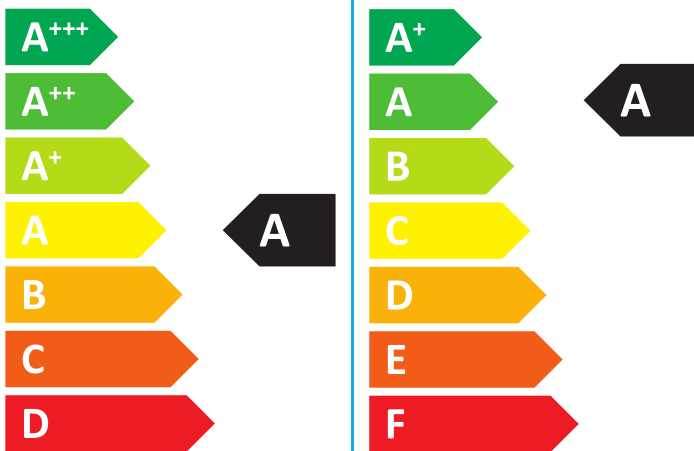

ENERG
енергия · ενεργεια

Buderus

Logamax plus
GB072-24K G23
7736900564

47 dB

23
kW