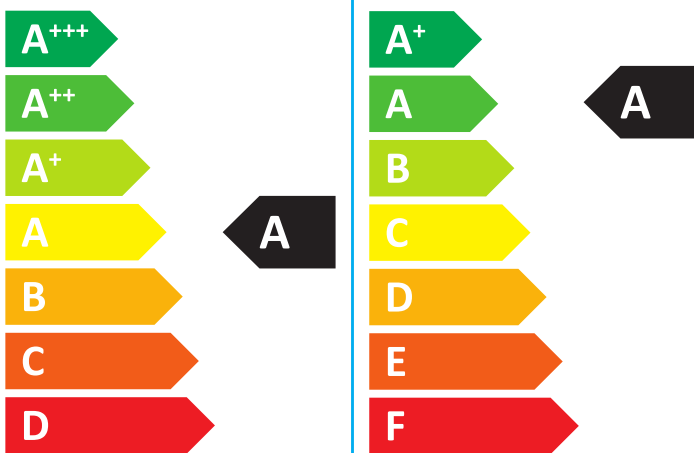

ENERG
енергия · ενεργεια

Buderus

Logamax plus
GB192i-15 T150S H
7738100734

39dB

17
kW