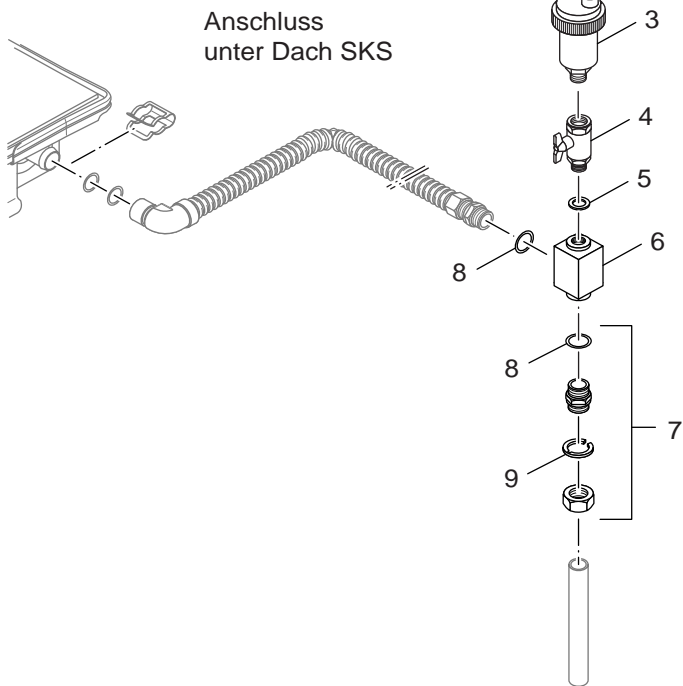

Anschluss-Set SKS
connection kit SKS

ETK Katalog SKS4.0,SKN3.0,SKE2.0

6

Pos	Bezeichnung description	S-Nr	Bestell-Nr. Ordering no.	SKE2.0/SKN3.0/SKS4.0																	Bemerkungen Remarks
1	Winkel SKT 18Klemm G3/4 kpl		63045266	■																	
2	O-Ring 15x3 SHORE70 EPDM291		63045264	■																	
3	Klemmring 18 mm		63045250	■																	
4	Verschlusskappe SKT kpl		63045256	■																	
5	Halteklammer f Wellrohre SKT (5x)		63045255	■																	
6	Anschlussrohr VL/RL SKT kpl		63045259	■																	
7	Verbindungssatz Wellrohr SKT		63045258	■																	

ETK Katalog SKS4.0,SKN3.0,SKE2.0

Anschluss-Set SKS
connection kit SKS

Ersatzteilliste
Spare parts list

Verbindungs-Set
connector set

7

ETK Katalog SKS4.0,SKN3.0,SKE2.0

Ersatzteilliste
Spare parts list

6720906327.aa.RS-Entlüfter-Set SKE/SKN/SKS

Entlüfter-Set
automatic air vent valve

8

ETK Katalog SKS4.0,SKN3.0,SKE2.0

Pos	Bezeichnung description	S-Nr	Bestell-Nr. Ordering no.	SKE2.0/SKN3.0/SKS4.0																	Bemerkungen Remarks
1	Schlauchselle DN30 Federband 5 St		63045247	■																	
2	Solarschlauch 3/4"x1000		85336132	■																	
3	Schnellentlüfter autom R3/8 Solar		63015362	■																	
4	Kugelhahn 3/8" I/A Flügelgriff		85103282	■																	
5	Dichtung D24x17x2 AFM34 (10x)		7 747 016 505	■																	
6	Lüftertopf Gussgehäuse		63045299	■																	
7	Doppelnippel 18Klemm G3/4 kpl		63045252	■																	
8	O-Ring 25x3,0 Shore70		63045301	■																	
9	Edelstahl-Halbscheibe DN16x1,5		63020599	■																	
10	Schlauchtülle 18Klemm G3/4xD21 kpl		63045249	■																	
11	Klemmring 18 mm		63045250	■																	
12	Nippel SKT 18Klemm G3/4 kpl		63045263	■																	
13	O-Ring 15x3 SHORE70 EPDM291		63045264	■																	
ETK Katalog SKS4.0,SKN3.0,SKE2.0																Entlüfter-Set automatic air vent valve					8