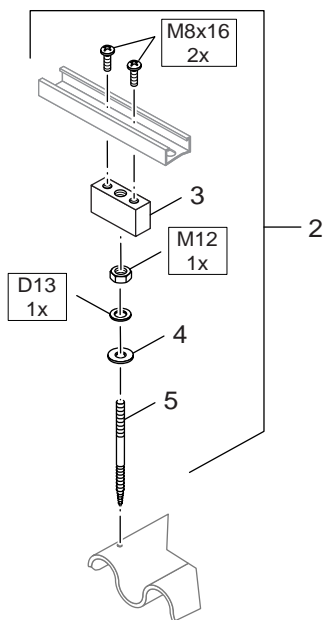

Ersatzteilliste
Spare parts list

6720906297.aa.RS-Befestigungs-Set SKS4.0, SKN3.0, SKE2.0

Befestigungs-Set
Fixing set

3

ETK Katalog SKS4.0,SKN3.0,SKE2.0