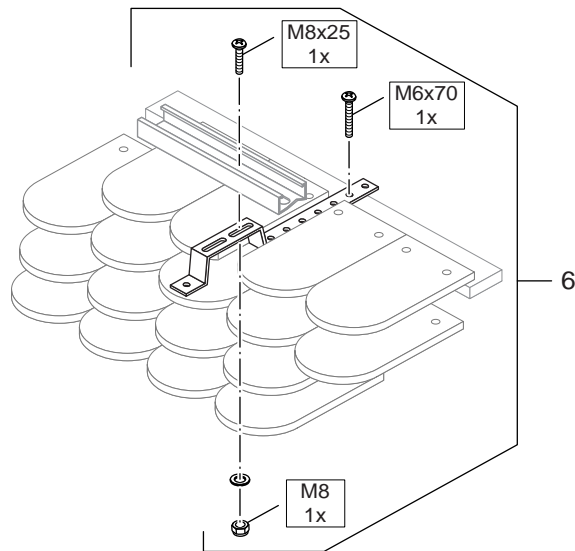

Ersatzteilliste
Spare parts list

6720906297.aa.RS-Befestigungs-Set SKS4.0, SKN3.0, SKE2.0

Befestigungs-Set
Fixing set

3

ETK Katalog SKS4.0,SKN3.0,SKE2.0