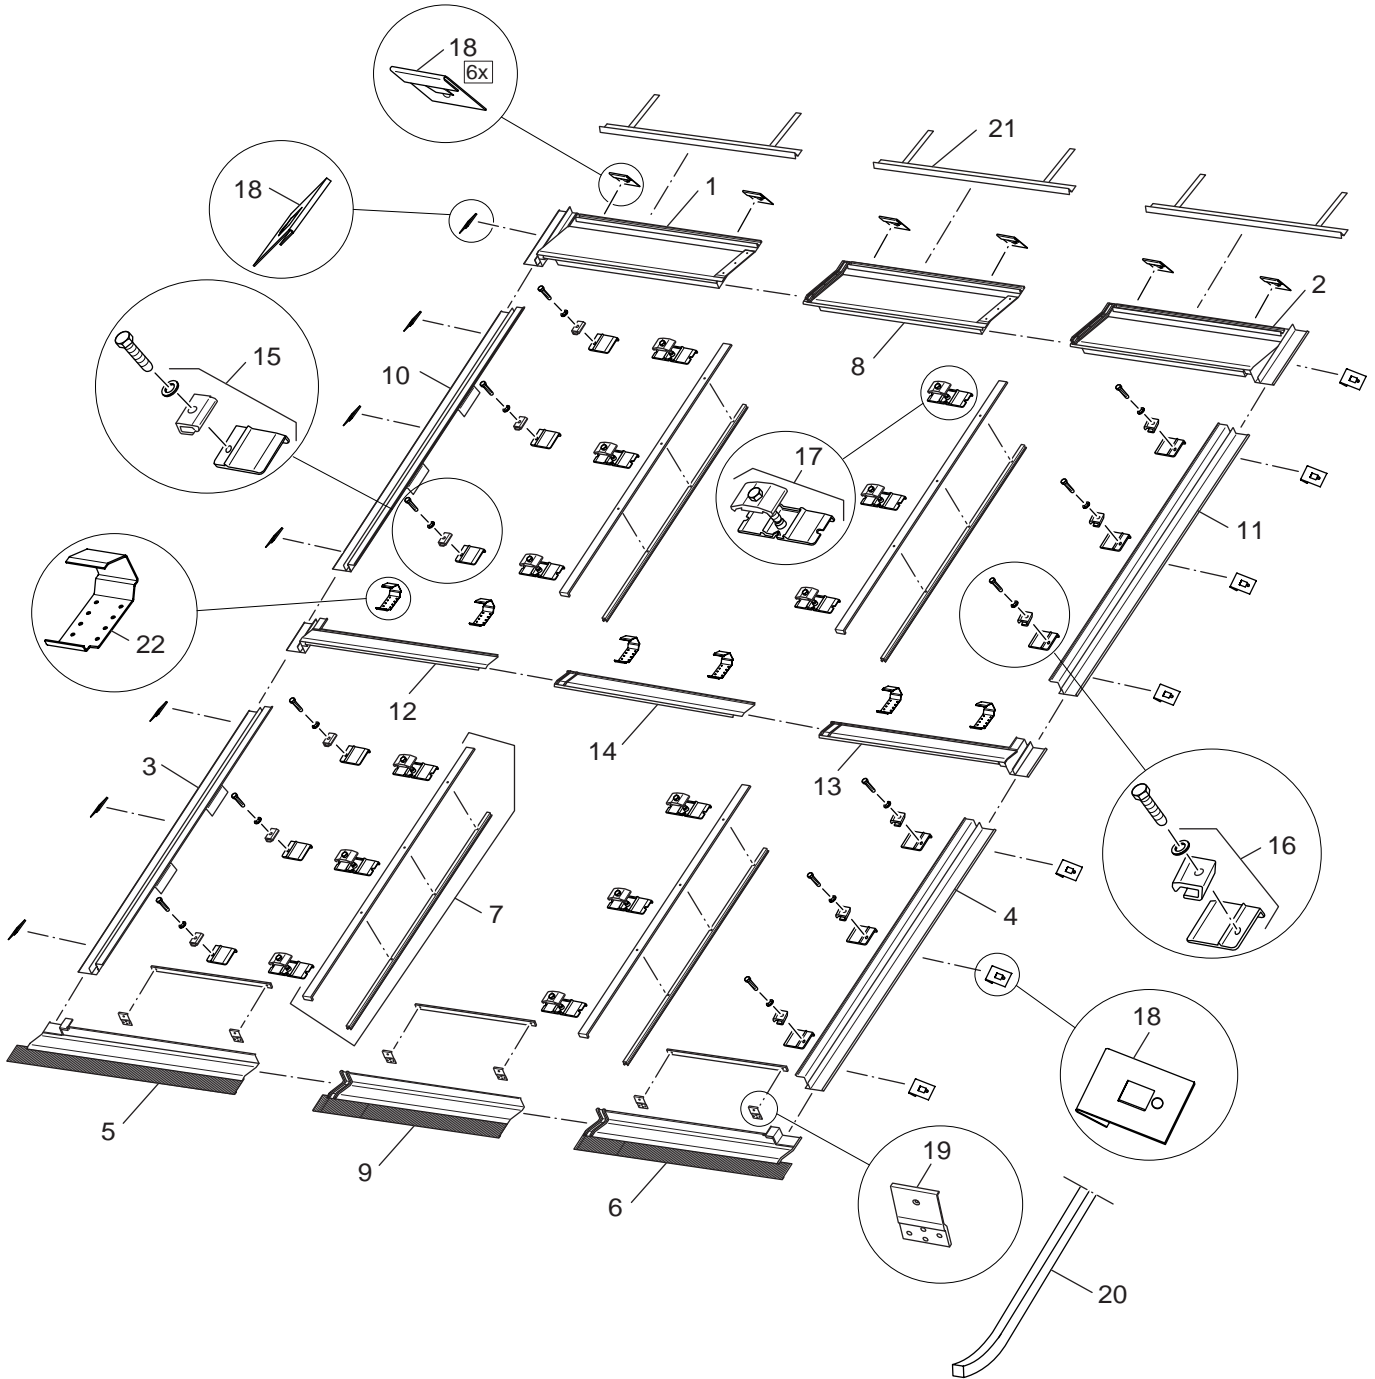

Ersatzteilliste
Spare parts list

6720906313.aa.RS-Indachbefestigungs-Set senkrecht/waagrecht SKS4.0, SKN3.0, SKE2.0

Indachbefestigungs-Set
internal roof fixing set

ETK Katalog SKS4.0,SKN3.0,SKE2.0

4

Pos	Bezeichnung description	S-Nr	Bestell-Nr. Ordering no.	SKS4.0 / SKN3.0 / SKE2.0																Bemerkungen Remarks	
1	Oberes Eindeckblech links senkr		63045934	■																	
1	Oberes Eindeckblech links waagr		63045936	■																	
2	Oberes Eindeckblech rechts senkr		63045939	■																	
2	Oberes Eindeckblech rechts waagr		63045940	■																	
3	Seitliches Eindeckblech links senk		63045943	■																	
3	Seitliches Eindeckblech links waag		63045944	■																	
4	Seitliches Eindeckblech rechts senkr		63046128	■																	
4	Seitliches Eindeckblech rechts waager		63046129	■																	
5	Unteres Eindeckblech links senkr		63045947	■																	
5	Unteres Eindeckblech links waagr		63045948	■																	
6	Unteres Eindeckblech rechts senkr		63045951	■																	
6	Unteres Eindeckblech rechts waagr		63045952	■																	
7	U-Blech Kpl senkr		63045945	■																	
7	U-Blech Kpl waagr		63045946	■																	
8	Oberes Eindeckblech mitte senkr		63045937	■																	
8	Oberes Eindeckblech mitte waagr		63045938	■																	
9	Unteres Eindeckblech mitte waagr		63045949	■																	
9	Unteres Eindeckblech mitte senkr		63045950	■																	
10	Seitl Eindeckblech Erw links senkr		63045941	■																	
10	Seitl Eindeckblech Erw links waager		63045942	■																	
11	Seitliches Eindeckblech Erw re senkr		63046127	■																	
12	Mittleres Eindeckblech li senkr/waager		63045929	■																	
13	Mittleres Eindeckblech re senkr/waager		63045933	■																	
14	Mittleres Eindeckblech mitte senkr		63045931	■																	
14	Mittleres Eindeckblech mitte waagr		63045932	■																	
15	Niederhalter kpl links		63046161	■																	
16	Niederhalter kpl rechts		63046160	■																	
17	Niederhalter doppelt kpl		63046162	■																	
18	Befestigungslasche		63046155	■																	
19	Abrutschsicherung DI		63046157	■																	
20	Dichtband Hannoband 10x10x6300		63046159	■																	
21	Pfannenaufgabe Kpl senkr		63046130	■																	
21	Pfannenaufgabe Kpl waager		63046131	■																	
22	Abrutschsicherung DI Zusatzreihe		63045953	■																	
	Schrauben-Set Indach		63046163	■																	
ETK Katalog SKS4.0,SKN3.0,SKE2.0																			Indachbefestigungs-Set internal roof fixing set	4