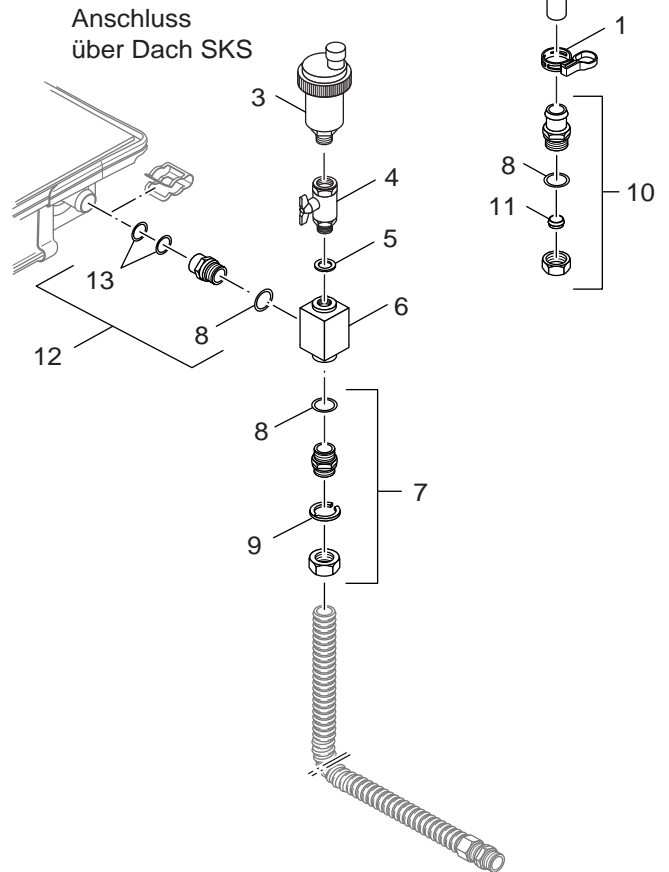

Anschluss-Set SKS
connection kit SKS

ETK Katalog SKS4.0,SKN3.0,SKE2.0

6

Pos	Bezeichnung description	S-Nr	Bestell-Nr. Ordering no.	SKE2.0/SKN3.0/SKS4.0																	Bemerkungen Remarks
1	Winkel SKT 18Klemm G3/4 kpl		63045266	■																	
2	O-Ring 15x3 SHORE70 EPDM291		63045264	■																	
3	Klemmring 18 mm		63045250	■																	
4	Verschlusskappe SKT kpl		63045256	■																	
5	Halteklammer f Wellrohre SKT (5x)		63045255	■																	
6	Anschlussrohr VL/RL SKT kpl		63045259	■																	
7	Verbindungssatz Wellrohr SKT		63045258	■																	

ETK Katalog SKS4.0,SKN3.0,SKE2.0

Anschluss-Set SKS
connection kit SKS

Ersatzteilliste
Spare parts list

Verbindungs-Set
connector set

7

ETK Katalog SKS4.0,SKN3.0,SKE2.0

Ersatzteilliste
Spare parts list

6720906327.aa.RS-Entlüfter-Set SKE/SKN/SKS