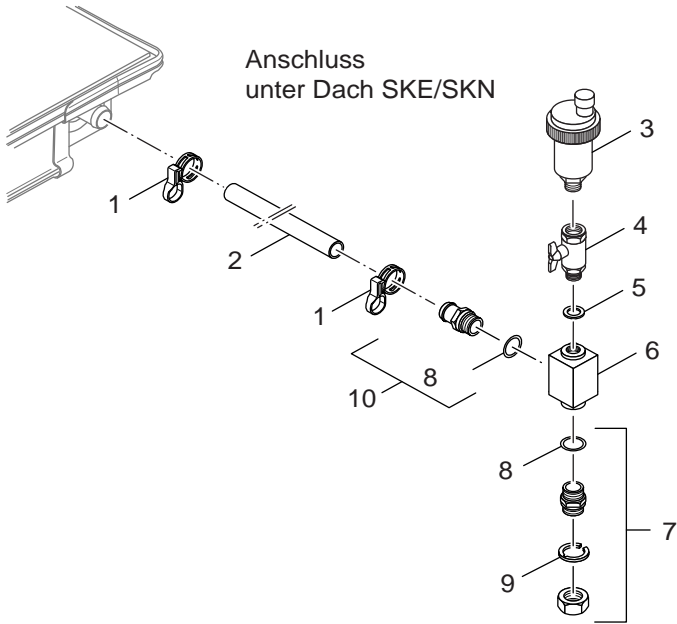

ETK Katalog SKS4.0,SKN3.0,SKE2.0

Anschluss-Set SKS
connection kit SKS

Ersatzteilliste
Spare parts list

Verbindungs-Set
connector set

7

ETK Katalog SKS4.0,SKN3.0,SKE2.0

Ersatzteilliste
Spare parts list

6720906327.aa.RS-Entlüfter-Set SKE/SKN/SKS

Entlüfter-Set
automatic air vent valve

8

ETK Katalog SKS4.0,SKN3.0,SKE2.0

Pos	Bezeichnung description	S-Nr	Bestell-Nr. Ordering no.	SKE2.0/SKN3.0/SKS4.0																	Bemerkungen Remarks
1	Schlauchselle DN30 Federband 5 St		63045247	■																	
2	Solarschlauch 3/4"x1000		85336132	■																	
3	Schnellentlüfter autom R3/8 Solar		63015362	■																	
4	Kugelhahn 3/8" I/A Flügelgriff		85103282	■																	
5	Dichtung D24x17x2 AFM34 (10x)		7 747 016 505	■																	
6	Lüftertopf Gussgehäuse		63045299	■																	
7	Doppelnippel 18Klemm G3/4 kpl		63045252	■																	
8	O-Ring 25x3,0 Shore70		63045301	■																	
9	Edelstahl-Halbscheibe DN16x1,5		63020599	■																	
10	Schlauchtülle 18Klemm G3/4xD21 kpl		63045249	■																	
11	Klemmring 18 mm		63045250	■																	
12	Nippel SKT 18Klemm G3/4 kpl		63045263	■																	
13	O-Ring 15x3 SHORE70 EPDM291		63045264	■																	
ETK Katalog SKS4.0,SKN3.0,SKE2.0																Entlüfter-Set automatic air vent valve					8