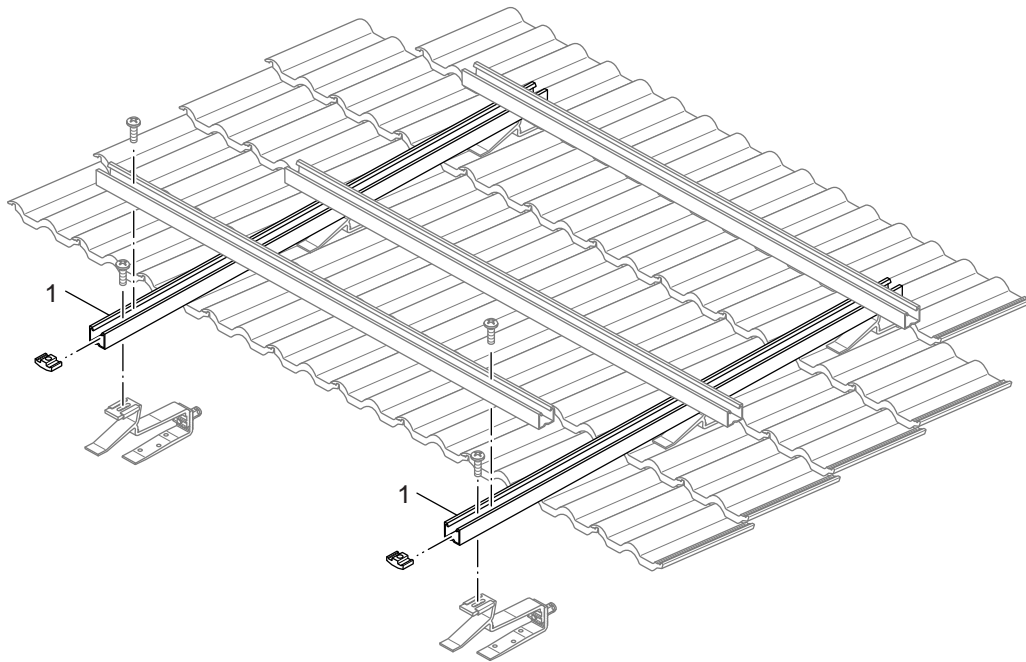

Ersatzteilliste
Spare parts list

6720906297.aa.RS-Befestigungs-Set SKS4.0, SKN3.0, SKE2.0

Befestigungs-Set
Fixing set

3

ETK Katalog SKS4.0,SKN3.0,SKE2.0