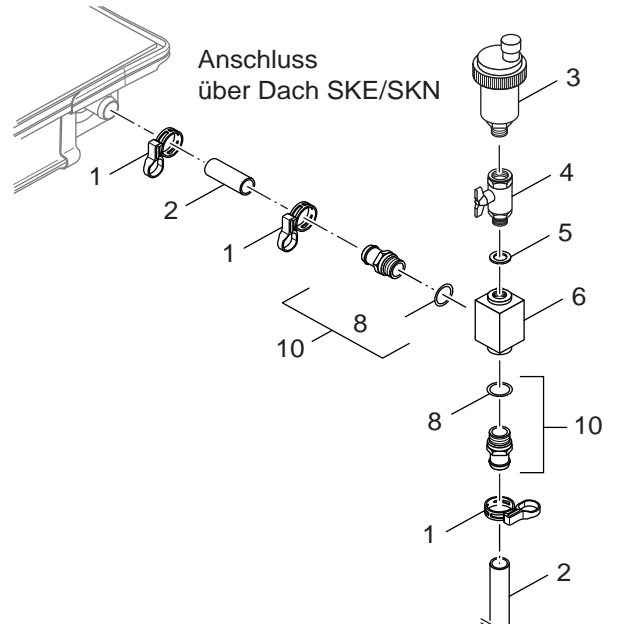

Anschluss-Set SKS
connection kit SKS

ETK Katalog SKS4.0,SKN3.0,SKE2.0

6

Pos	Bezeichnung description	S-Nr	Bestell-Nr. Ordering no.	SKE2.0/SKN3.0/SKS4.0																	Bemerkungen Remarks
1	Winkel SKT 18Klemm G3/4 kpl		63045266	■																	
2	O-Ring 15x3 SHORE70 EPDM291		63045264	■																	
3	Klemmring 18 mm		63045250	■																	
4	Verschlusskappe SKT kpl		63045256	■																	
5	Halteklammer f Wellrohre SKT (5x)		63045255	■																	
6	Anschlussrohr VL/RL SKT kpl		63045259	■																	
7	Verbindungssatz Wellrohr SKT		63045258	■																	

ETK Katalog SKS4.0,SKN3.0,SKE2.0

Anschluss-Set SKS
connection kit SKS

Ersatzteilliste
Spare parts list

Verbindungs-Set
connector set

7

ETK Katalog SKS4.0,SKN3.0,SKE2.0

Ersatzteilliste
Spare parts list

6720906327.aa.RS-Entlüfter-Set SKE/SKN/SKS