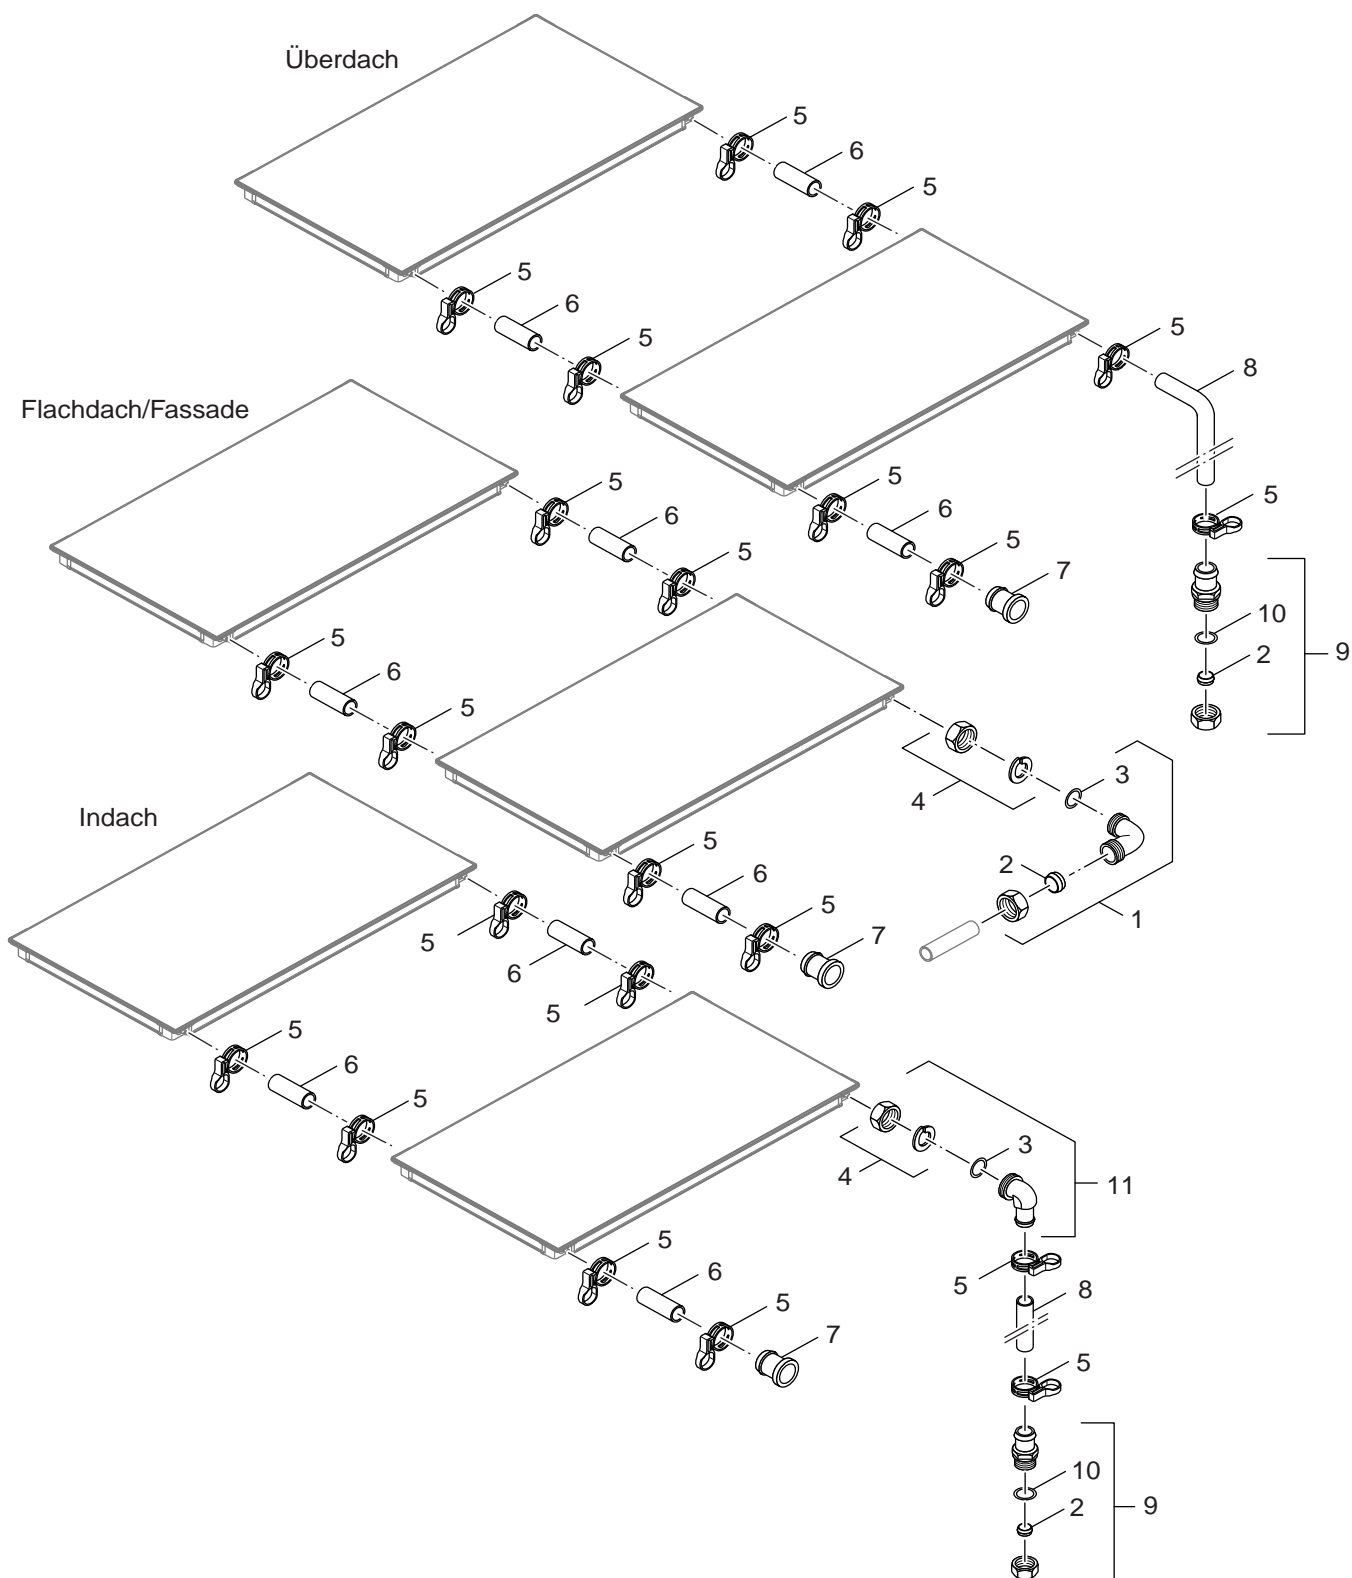

Pos	Bezeichnung description	S-Nr	Bestell-Nr. Ordering no.	SKS4.0 / SKN3.0 / SKE2.0																Bemerkungen Remarks	
1	Oberes Eindeckblech links senkr		63045934	■																	
1	Oberes Eindeckblech links waagr		63045936	■																	
2	Oberes Eindeckblech rechts senkr		63045939	■																	
2	Oberes Eindeckblech rechts waagr		63045940	■																	
3	Seitliches Eindeckblech links senk		63045943	■																	
3	Seitliches Eindeckblech links waag		63045944	■																	
4	Seitliches Eindeckblech rechts senkr		63046128	■																	
4	Seitliches Eindeckblech rechts waager		63046129	■																	
5	Unteres Eindeckblech links senkr		63045947	■																	
5	Unteres Eindeckblech links waagr		63045948	■																	
6	Unteres Eindeckblech rechts senkr		63045951	■																	
6	Unteres Eindeckblech rechts waagr		63045952	■																	
7	U-Blech Kpl senkr		63045945	■																	
7	U-Blech Kpl waagr		63045946	■																	
8	Oberes Eindeckblech mitte senkr		63045937	■																	
8	Oberes Eindeckblech mitte waagr		63045938	■																	
9	Unteres Eindeckblech mitte waagr		63045949	■																	
9	Unteres Eindeckblech mitte senkr		63045950	■																	
10	Seitl Eindeckblech Erw links senkr		63045941	■																	
10	Seitl Eindeckblech Erw links waager		63045942	■																	
11	Seitliches Eindeckblech Erw re senkr		63046127	■																	
12	Mittleres Eindeckblech li senkr/waager		63045929	■																	
13	Mittleres Eindeckblech re senkr/waager		63045933	■																	
14	Mittleres Eindeckblech mitte senkr		63045931	■																	
14	Mittleres Eindeckblech mitte waagr		63045932	■																	
15	Niederhalter kpl links		63046161	■																	
16	Niederhalter kpl rechts		63046160	■																	
17	Niederhalter doppelt kpl		63046162	■																	
18	Befestigungslasche		63046155	■																	
19	Abrutschsicherung DI		63046157	■																	
20	Dichtband Hannoband 10x10x6300		63046159	■																	
21	Pfannenaufgabe Kpl senkr		63046130	■																	
21	Pfannenaufgabe Kpl waager		63046131	■																	
22	Abrutschsicherung DI Zusatzreihe		63045953	■																	
	Schrauben-Set Indach		63046163	■																	
ETK Katalog SKS4.0,SKN3.0,SKE2.0																			Indachbefestigungs-Set internal roof fixing set	4	

Ersatzteilliste
Spare parts list

6720906314.aa.RS-Anschluss-Set SKE/SKN

Anschluss-Set SKE/SKN
connection kit SKE/SKN

5

ETK Katalog SKS4.0,SKN3.0,SKE2.0