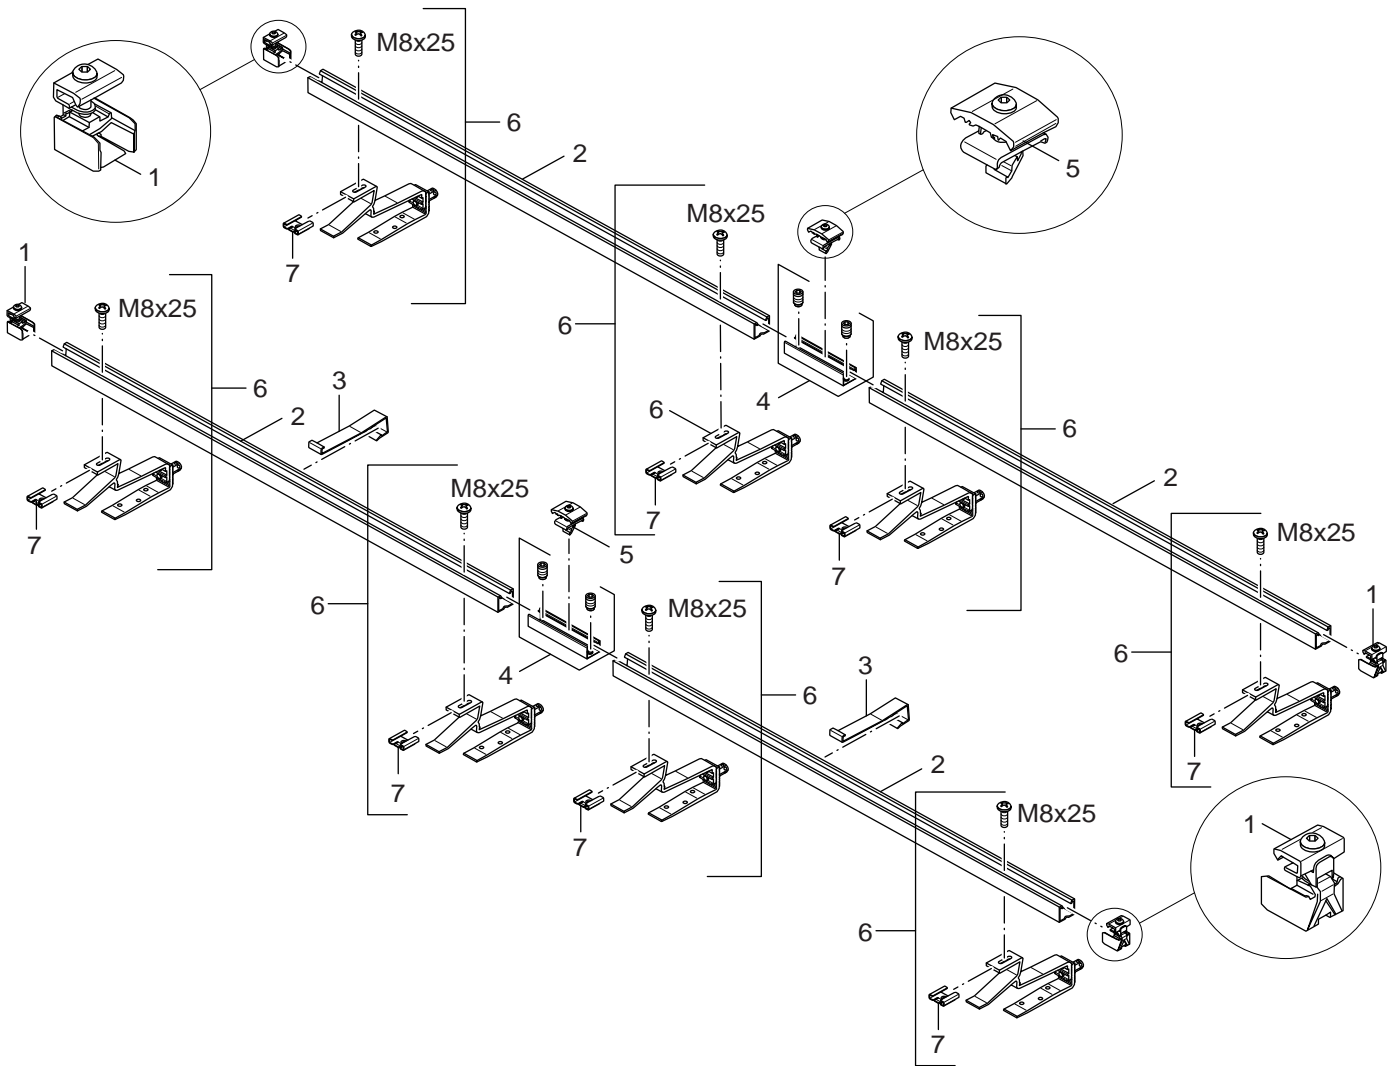

Ersatzteilliste
Spare parts list

6720906310.aa.RS-Aufdachbefestigungs-Set senkrecht/waagrecht SKS4.0, SKN3.0, SKE2.0

Aufdachbefestigungs-Set
on-roof mounting kit

ETK Katalog SKS4.0,SKN3.0,SKE2.0

2