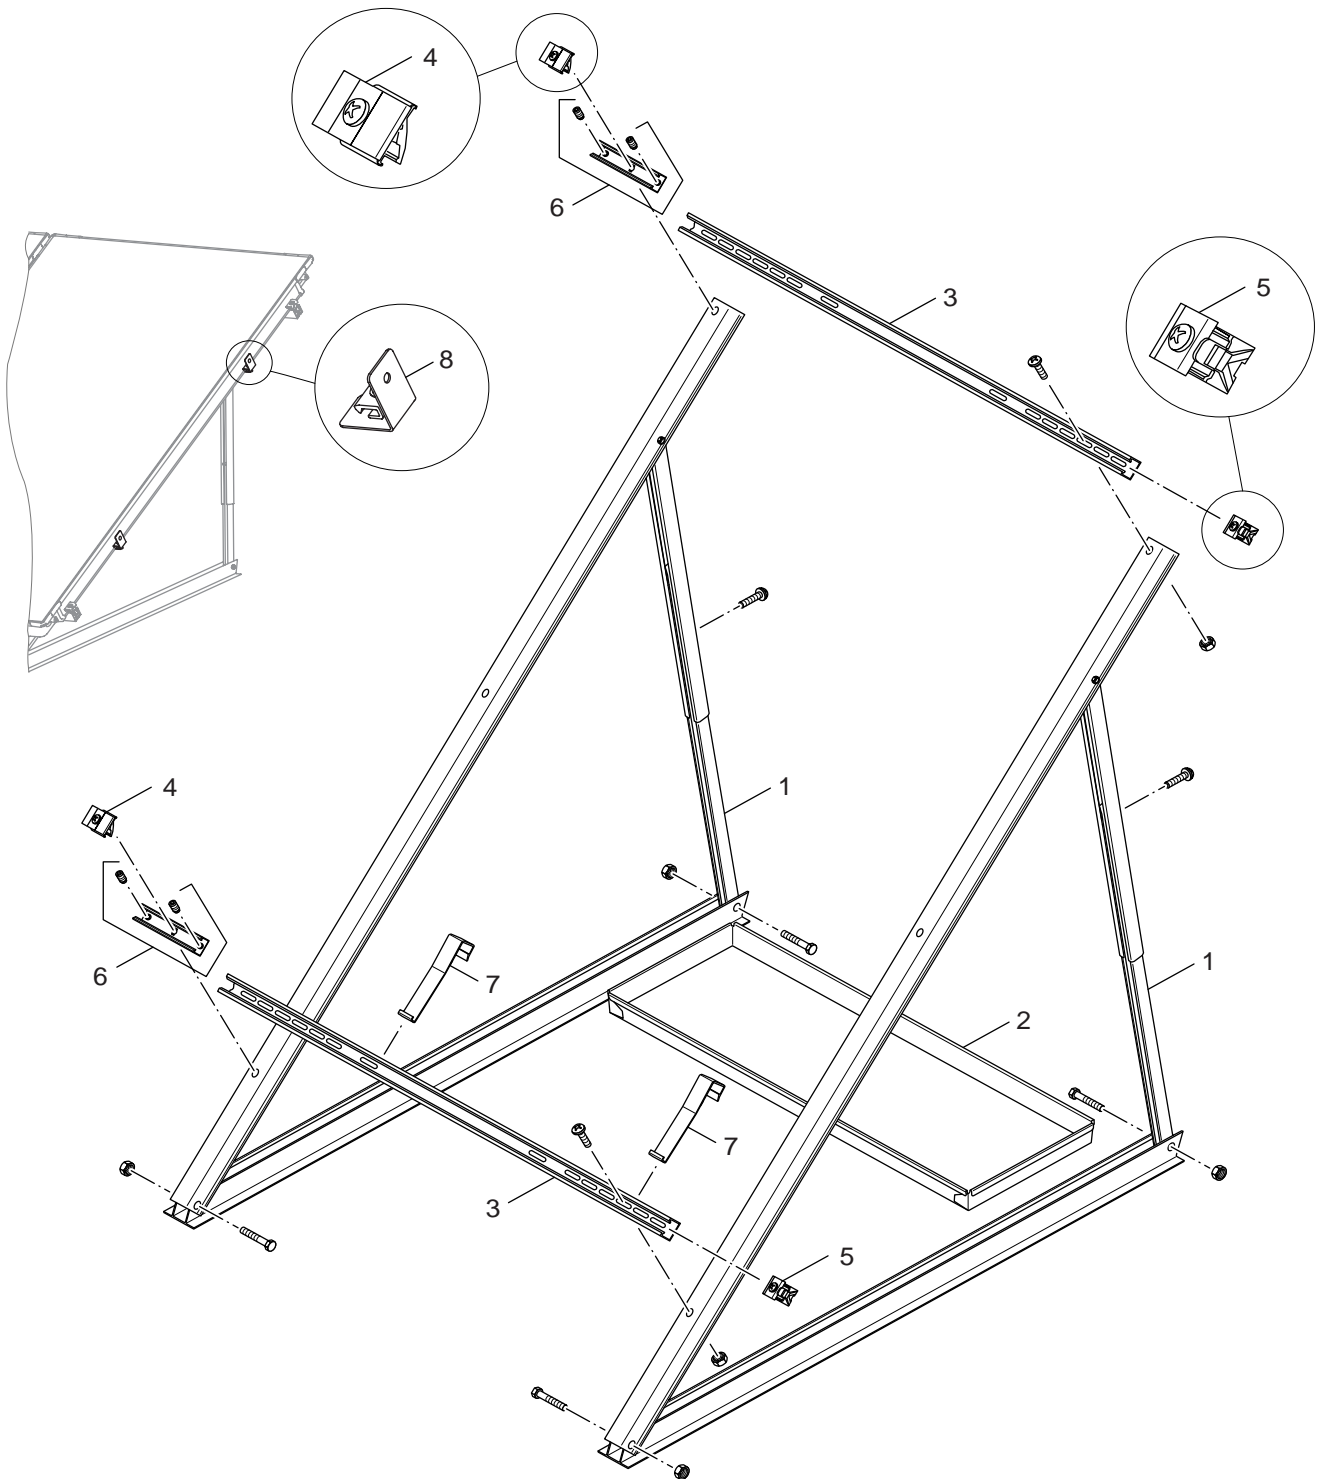

Ersatzteilliste
Spare parts list

6720906298.aa.RS-Flachdachgestell senkrecht/waagrecht SKS4.0, SKN3.0, SKE2.0

Flachdachgestell senkrecht/waagrecht
flat-roof frame vertical/horizontal

ETK Katalog SKS4.0,SKN3.0,SKE2.0