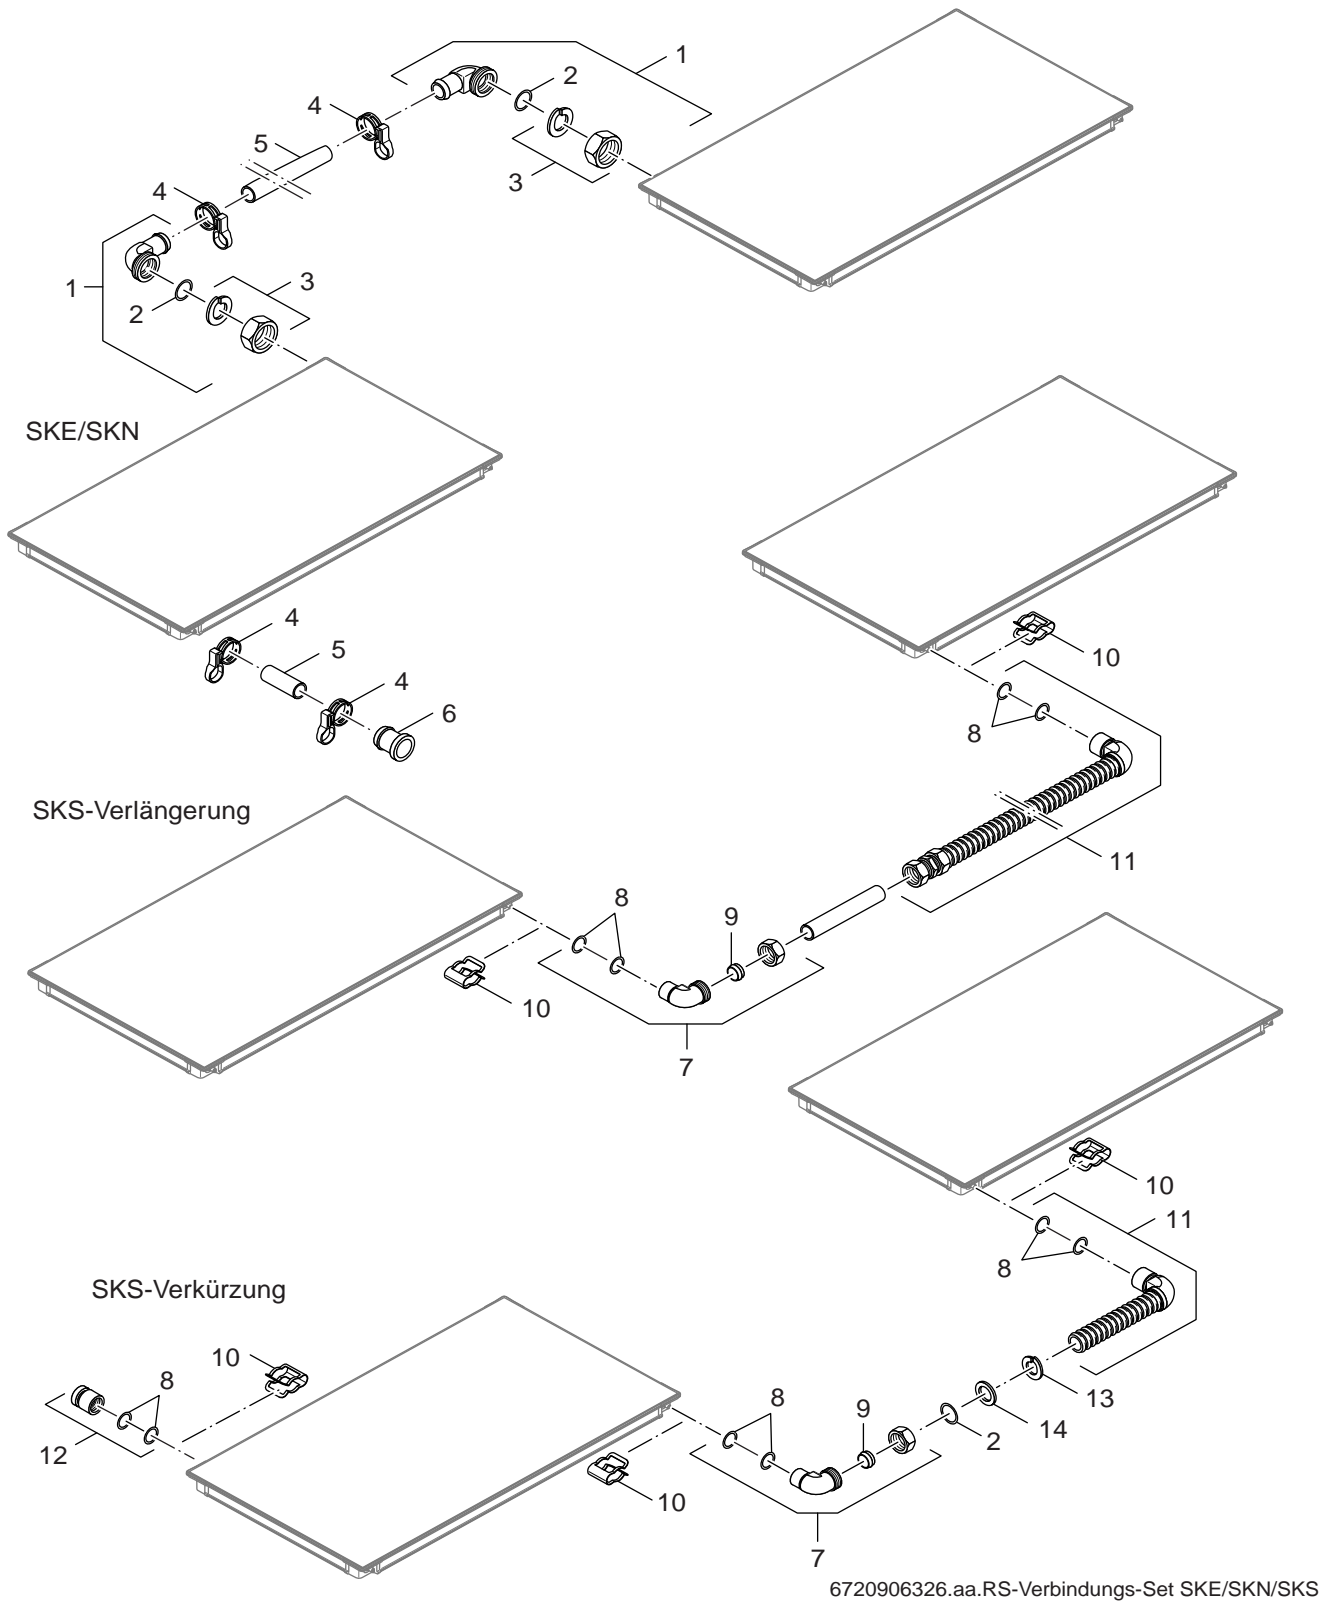

Pos	Bezeichnung description	S-Nr	Bestell-Nr. Ordering no.	SKE2.0/SKN3.0/SKS4.0																	Bemerkungen Remarks
1	Winkel SKT 18Klemm G3/4 kpl		63045266	■																	
2	O-Ring 15x3 SHORE70 EPDM291		63045264	■																	
3	Klemmring 18 mm		63045250	■																	
4	Verschlusskappe SKT kpl		63045256	■																	
5	Halteklammer f Wellrohre SKT (5x)		63045255	■																	
6	Anschlussrohr VL/RL SKT kpl		63045259	■																	
7	Verbindungssatz Wellrohr SKT		63045258	■																	

ETK Katalog SKS4.0,SKN3.0,SKE2.0

Anschluss-Set SKS
connection kit SKS

Ersatzteilliste
Spare parts list

Verbindungs-Set
connector set

7

ETK Katalog SKS4.0,SKN3.0,SKE2.0