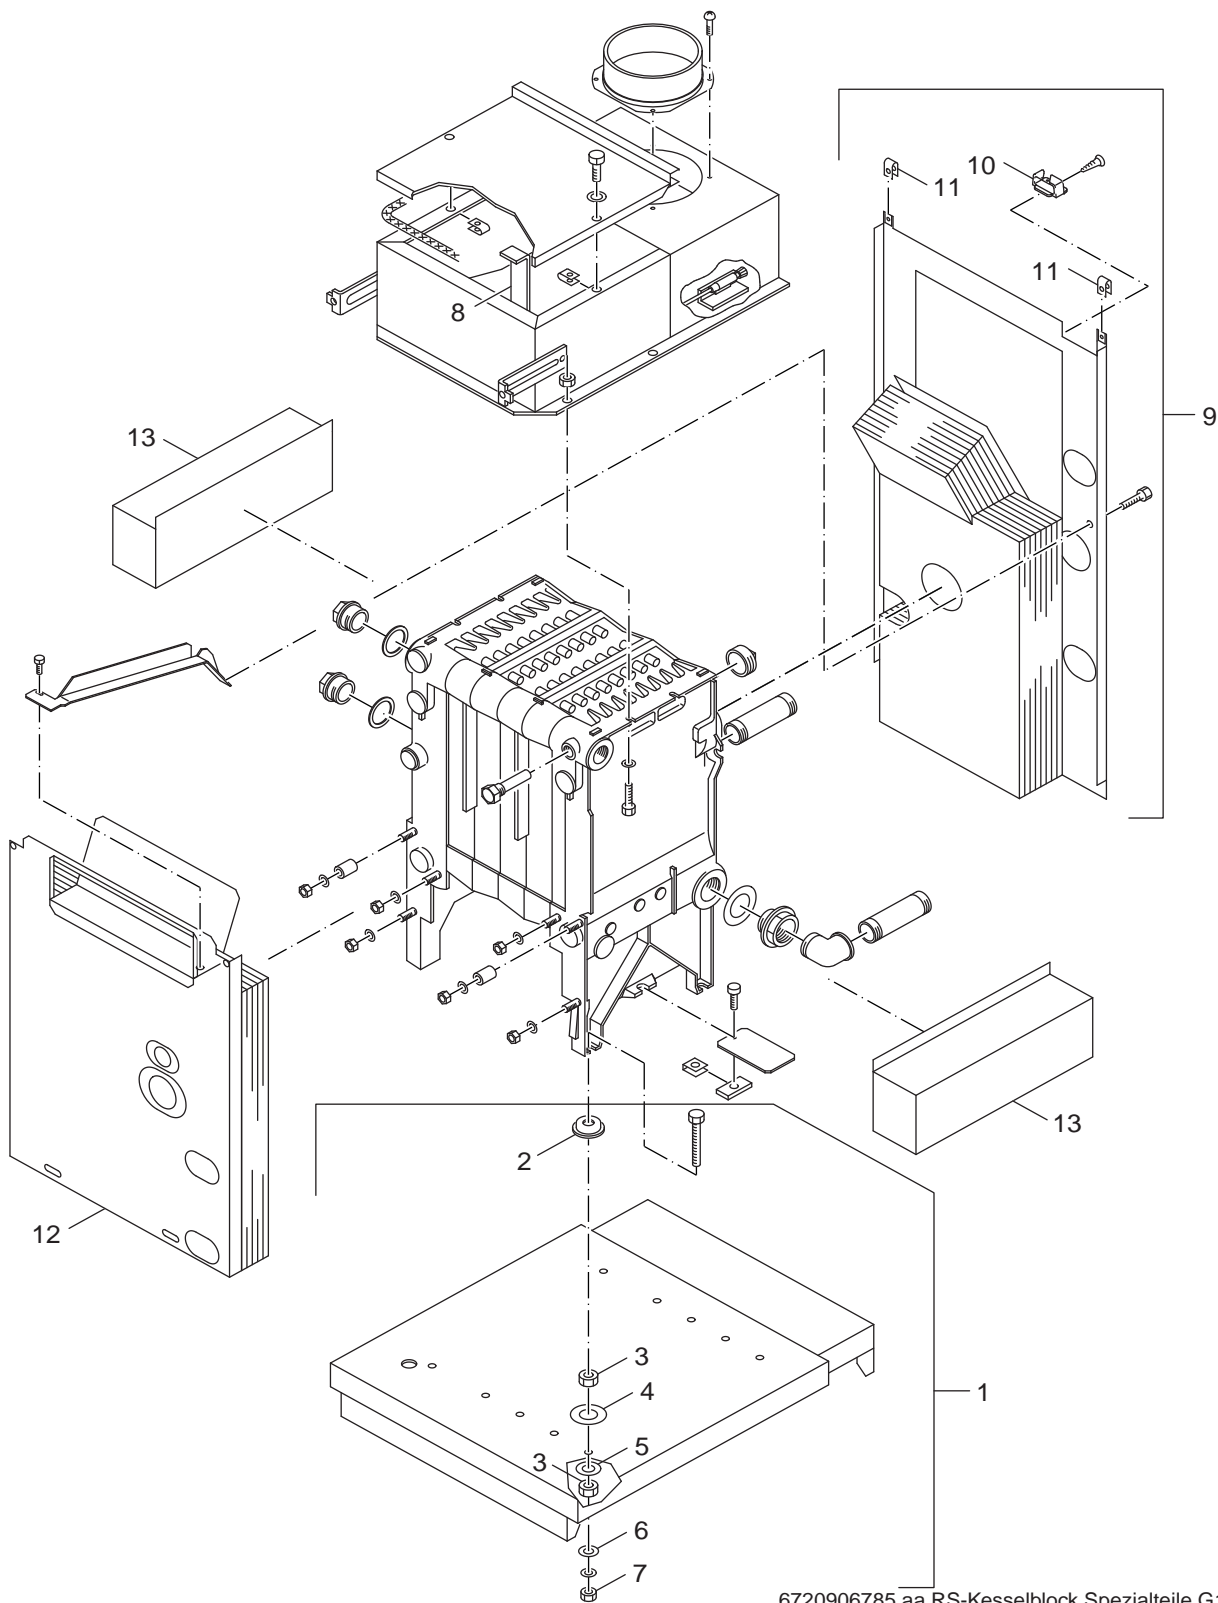

Ersatzteilliste
Spare parts list

6720906785.aa.RS-Kesselblock Spezialteile G124LP

2
C

Kesselblock G124 LP Spezialteile
Boiler block G124 LP special parts

G124 E, L, V, LV und LP
10-32kW