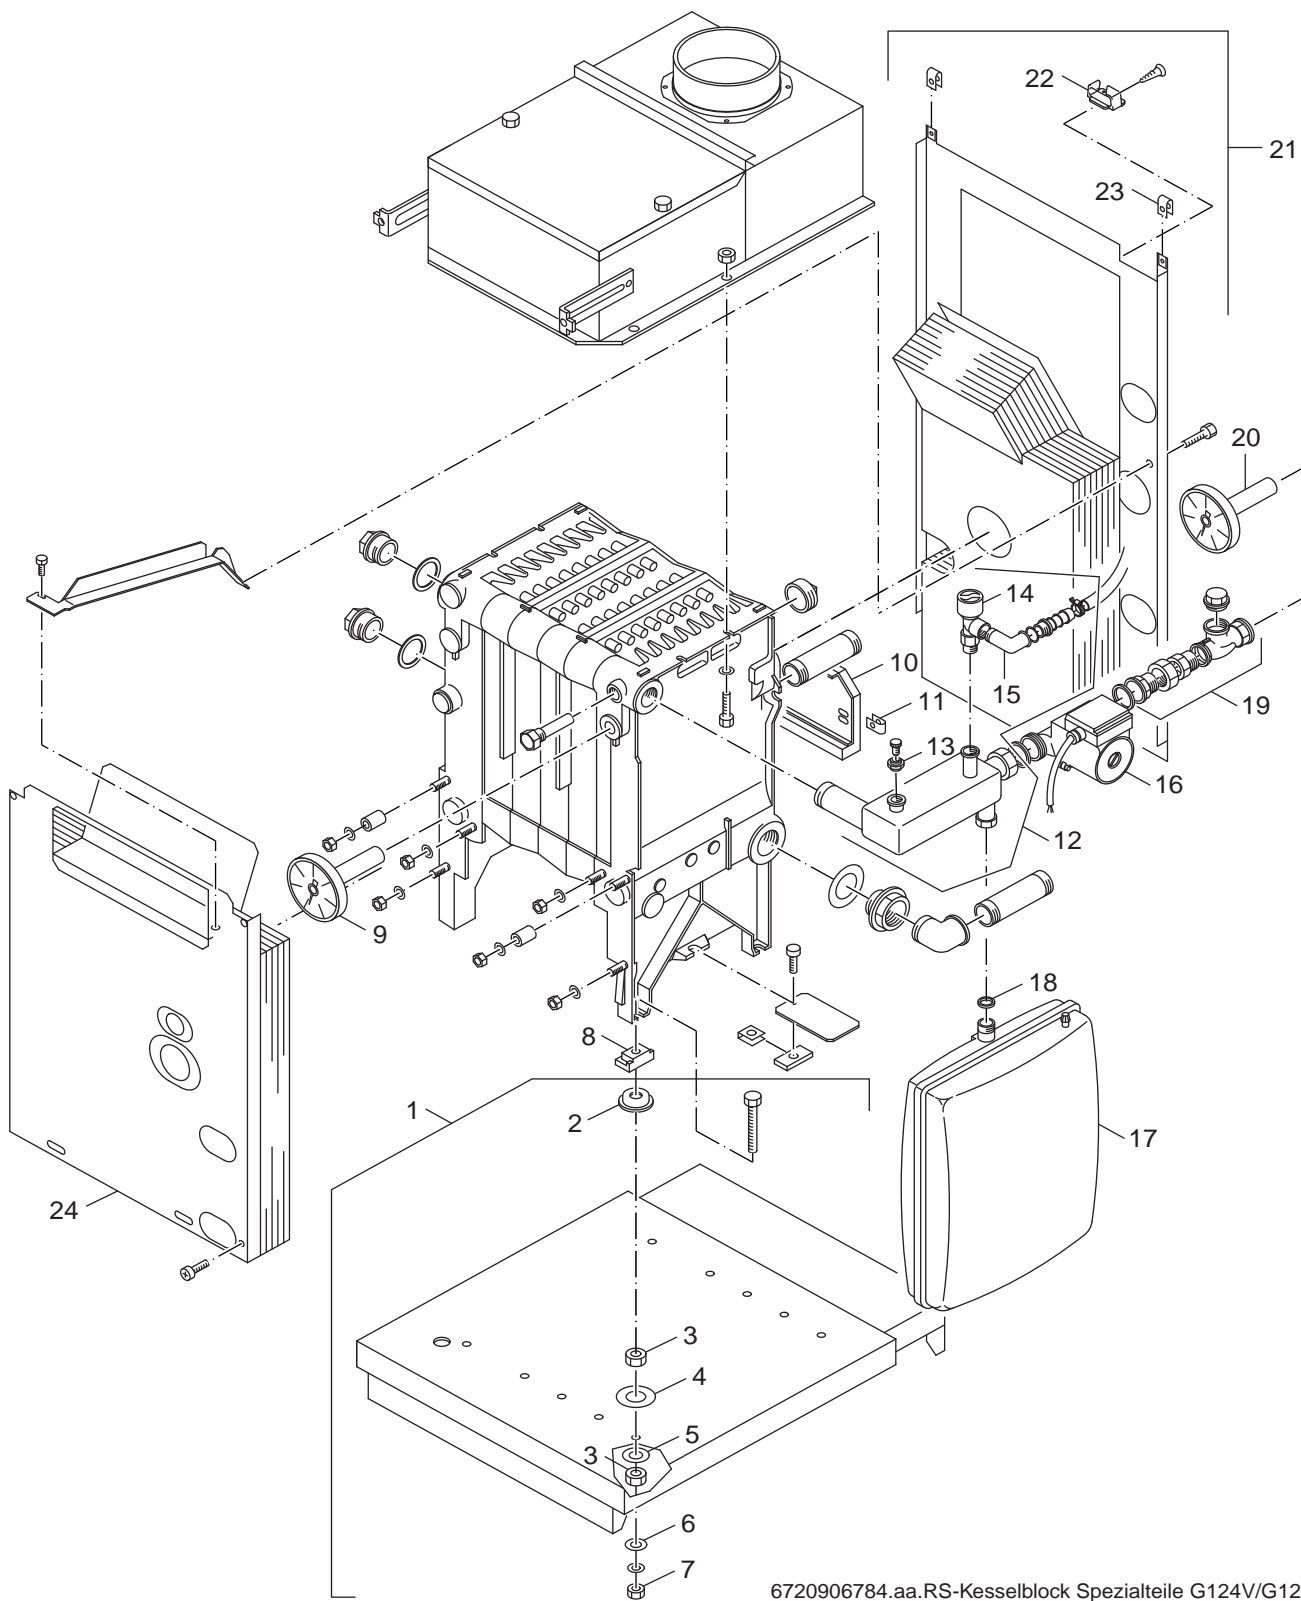

Ersatzteilliste
Spare parts list

6720906784.aa.RS-Kesselblock Spezialteile G124V/G124LV

2
B

Kesselblock G124 V/LV Spezialteile
Boiler block G124 V/LV special parts

G124 E, L, V, LV und LP
10-32kW