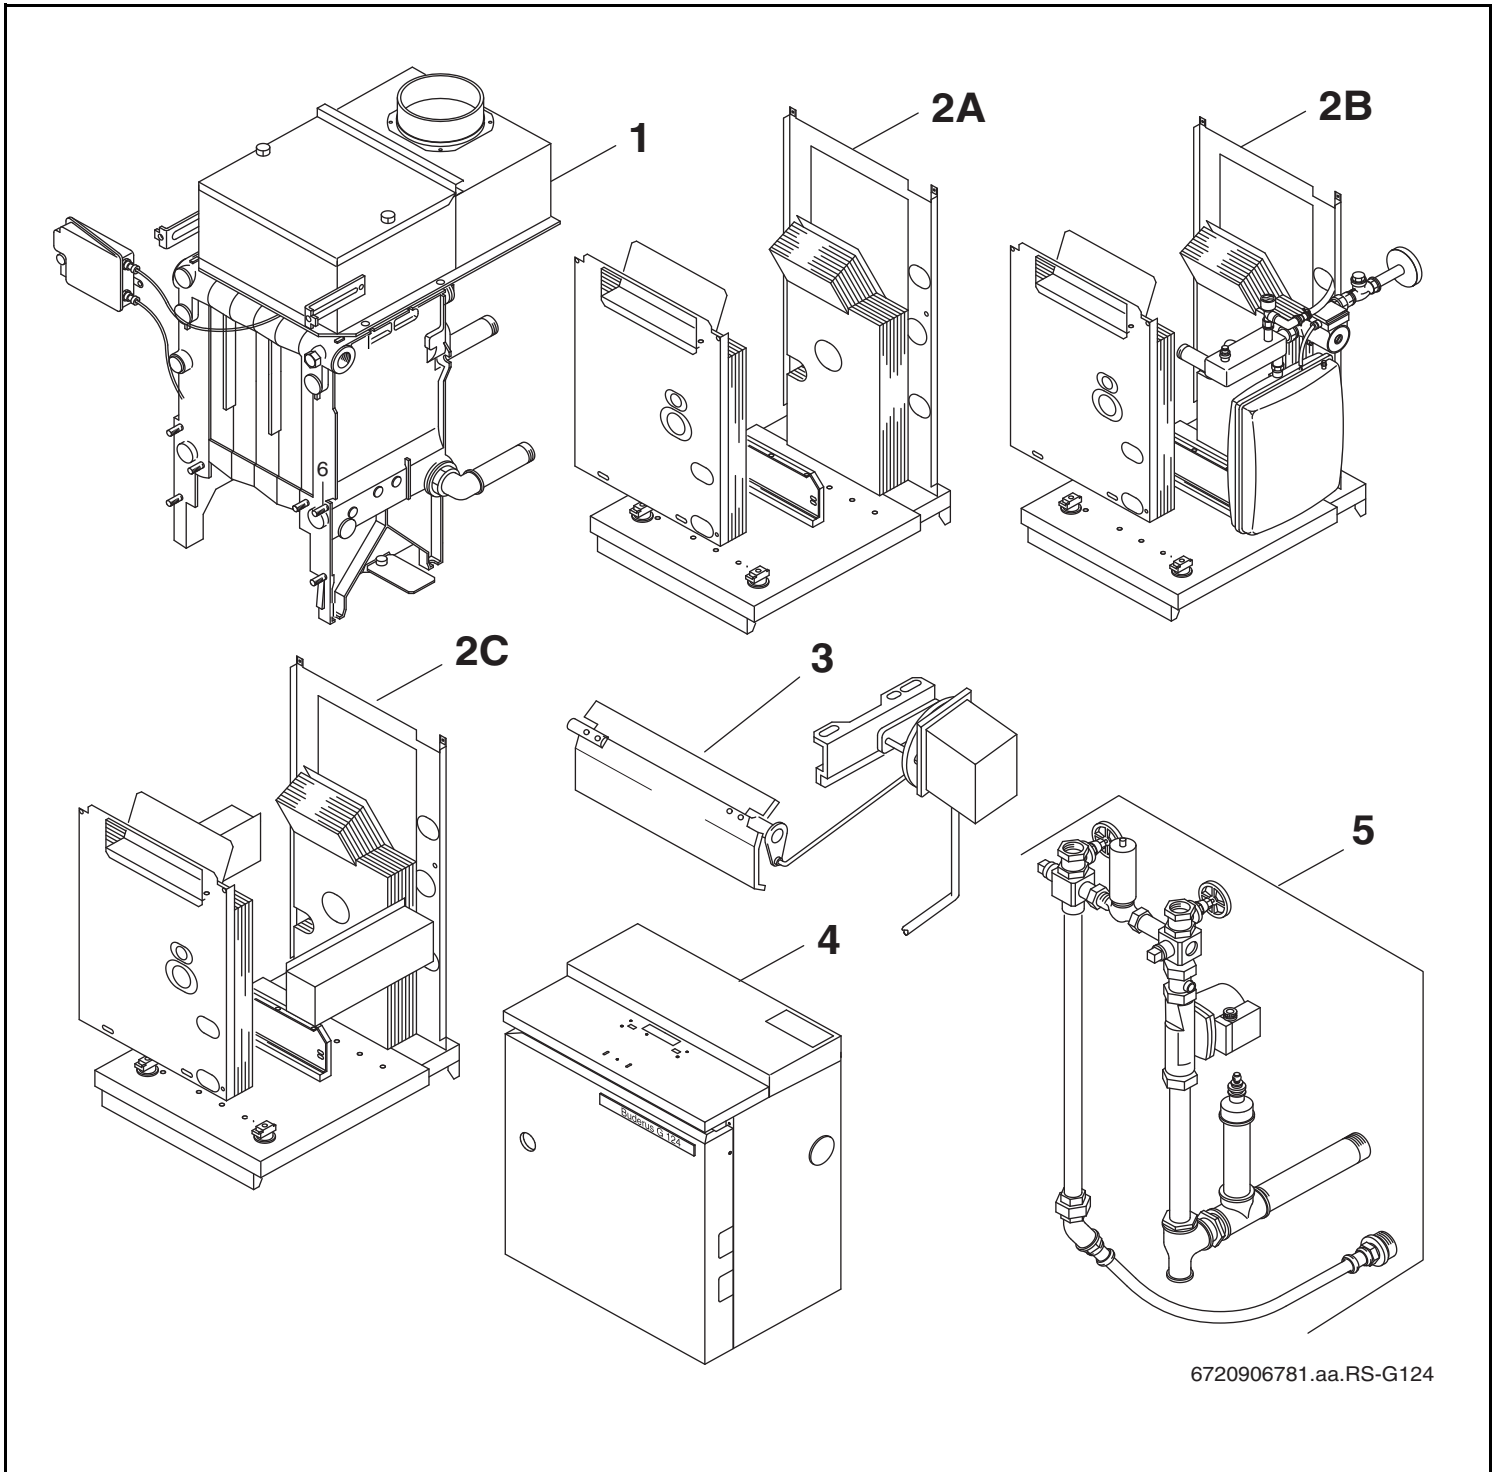

G124 E, L, V, LV und LP 10-32kW

6720906781.aa.RS-G124

Buderus

Wichtige Hinweise

- Ersatzteile dürfen nur von einem zugelassenen Installateur eingebaut werden!
- Im Anhang finden Sie:
 - die Übersetzungen aller verwendeten Teilebezeichnungen
 - eine Übersicht der Gerätetypen und Länder, für die diese Ersatzteilliste gilt.