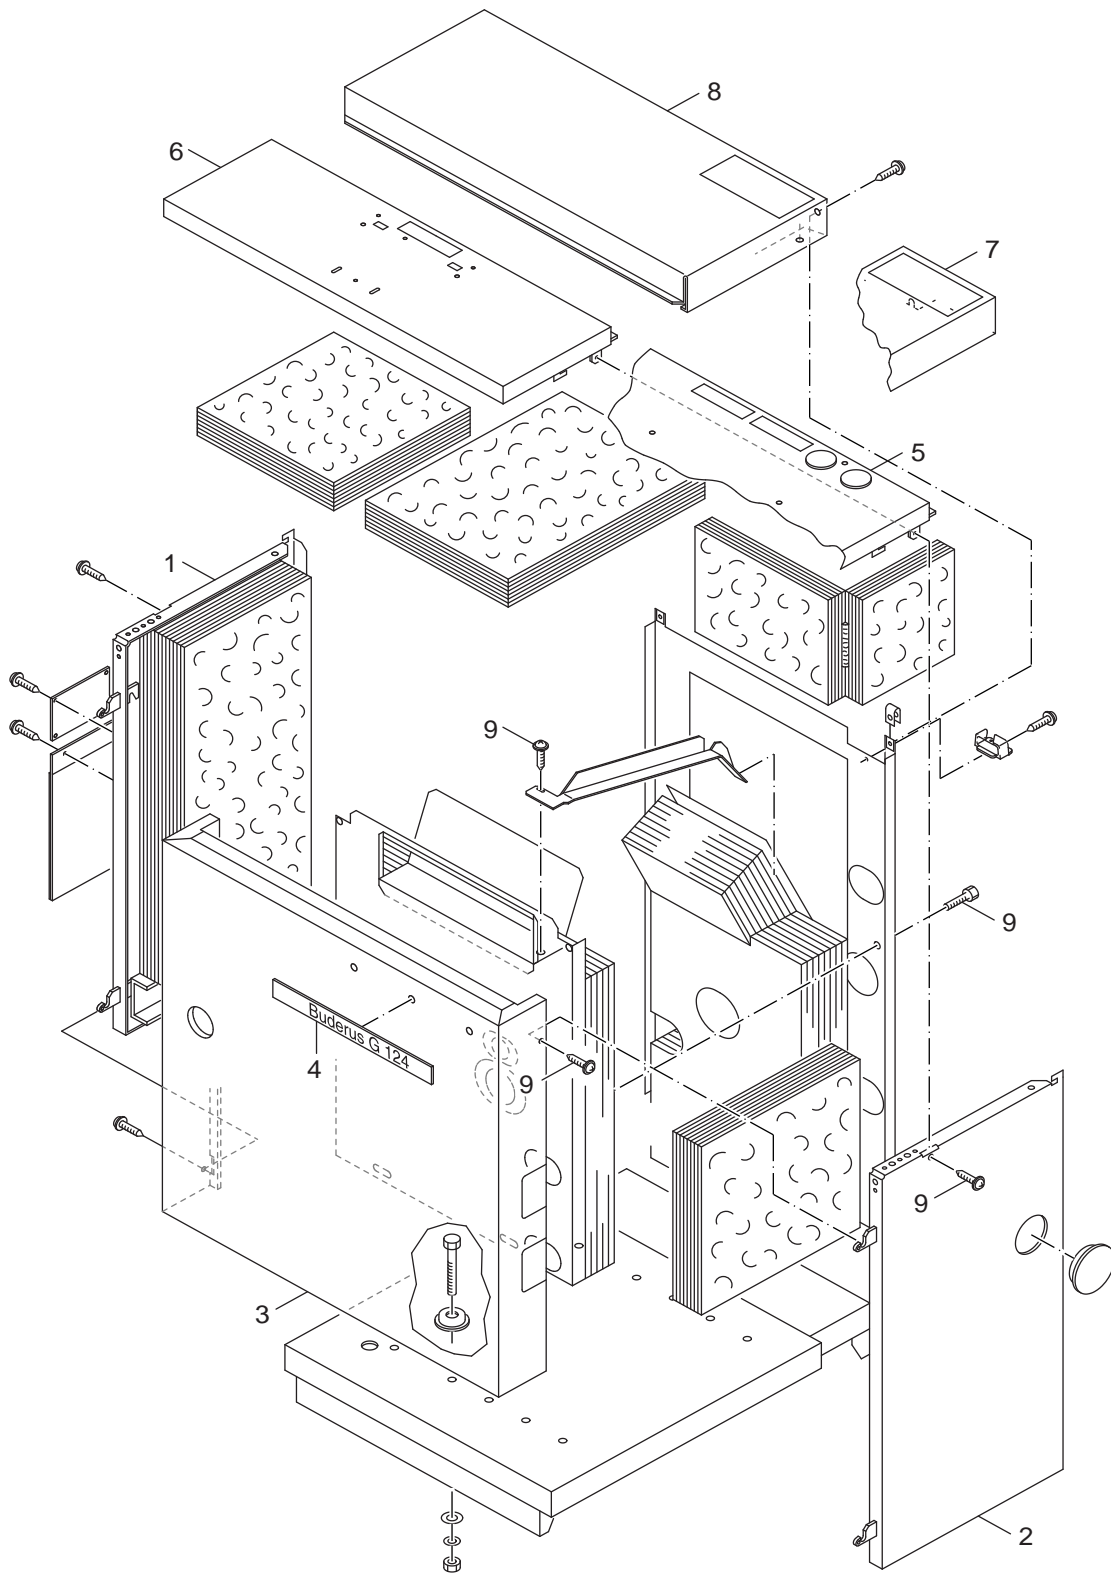

Ersatzteilliste
Spare parts list

6720906786.aa.RS-Abgassperklappe G124

Abgassperklappe
 Vent damper

G124 E, L, V, LV und LP
10-32kW

3

Ersatzteilliste
Spare parts list

6720906787.aa.RS-Verkleidung G124

Verkleidung
 Housing