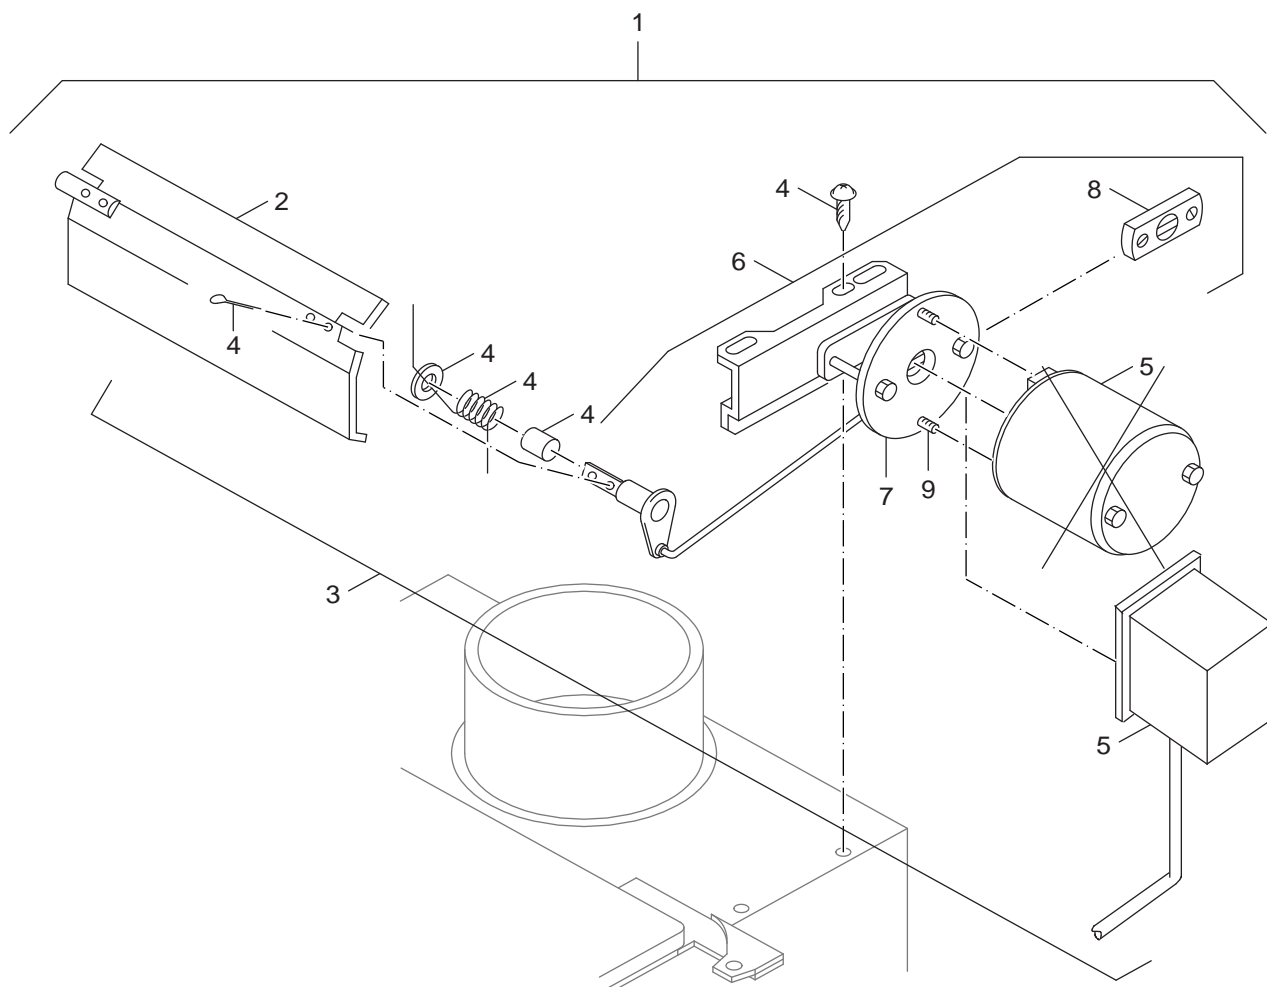

Ersatzteilliste
Spare parts list

6720906786.aa.RS-Abgassperklappe G124

Abgassperklappe
Vent damper

G124 E, L, V, LV und LP
10-32kW

3