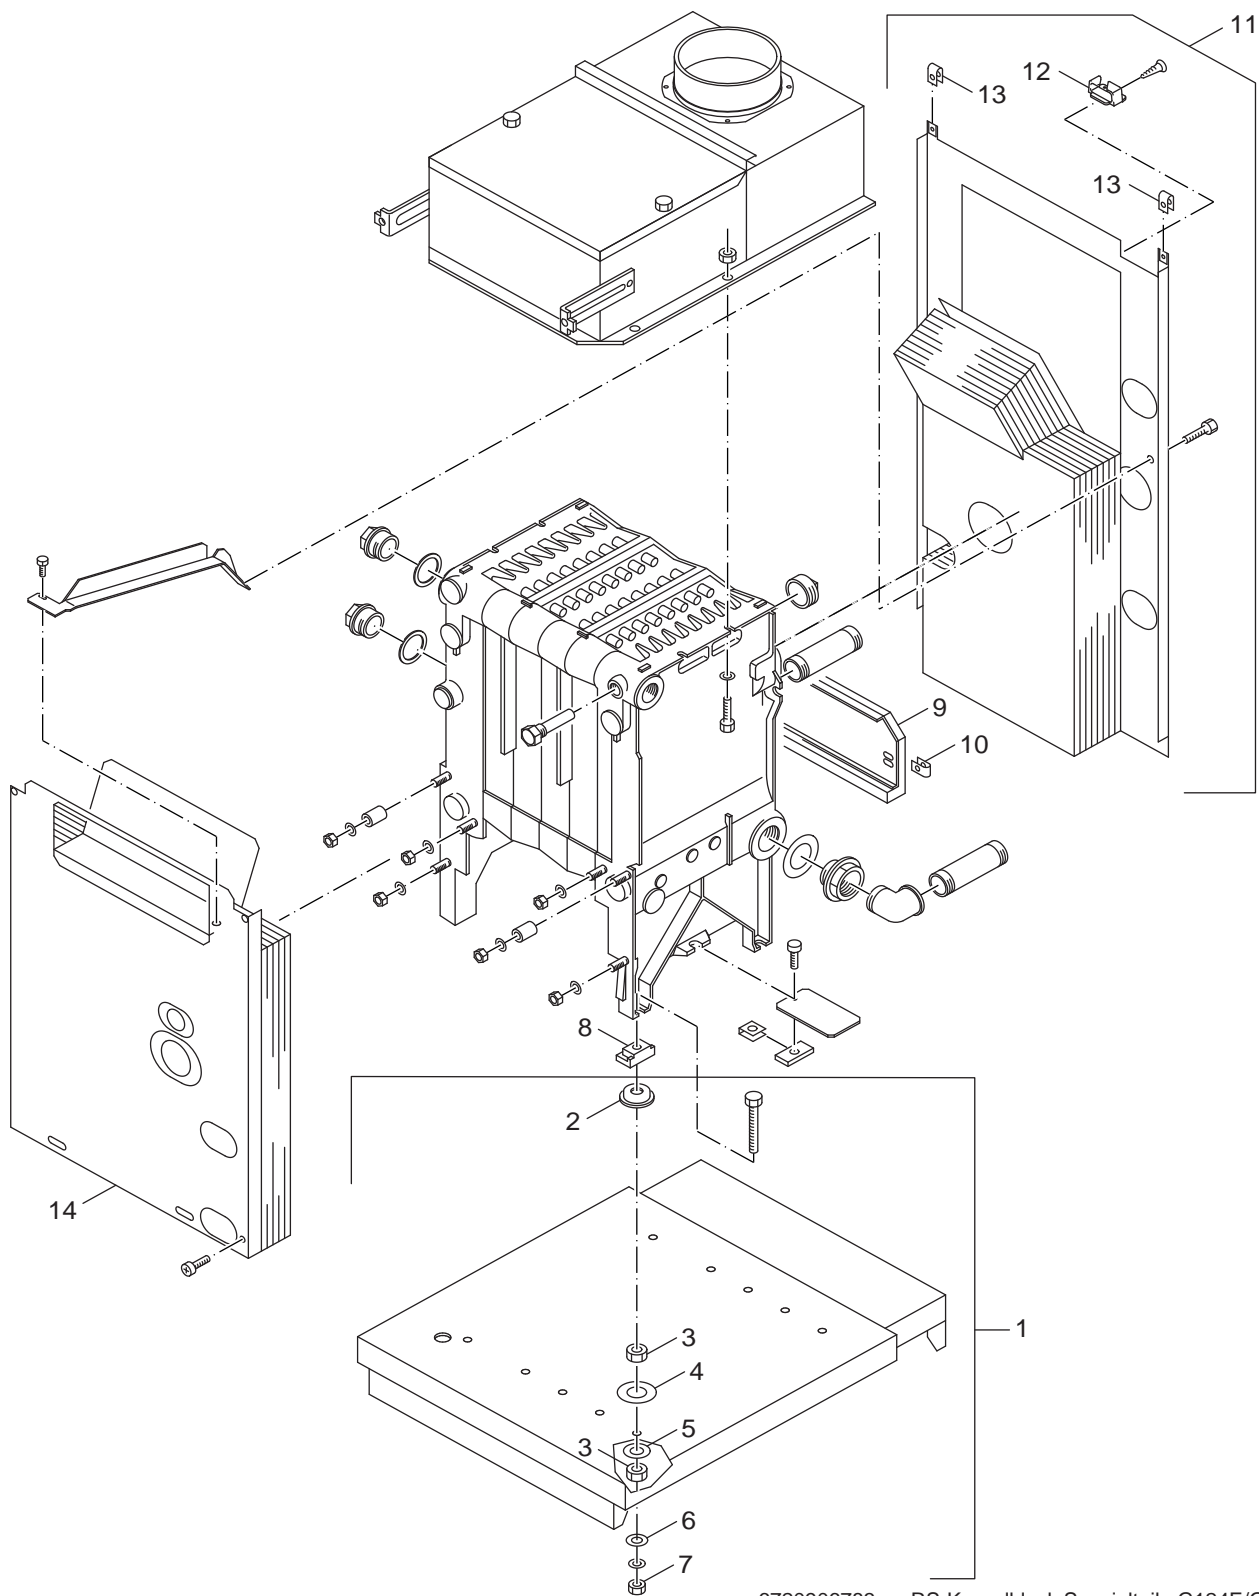

Ersatzteilliste
Spare parts list

6720906782.aa.RS-Kesselblock Grundausrüstung G124

Kesselblock Grundausrüstung
Boiler block base

G124 E, L, V, LV und LP
10-32kW

1

Ersatzteilliste
Spare parts list

6720906783.aa.RS-Kesselblock Spezialteile G124E/G124L