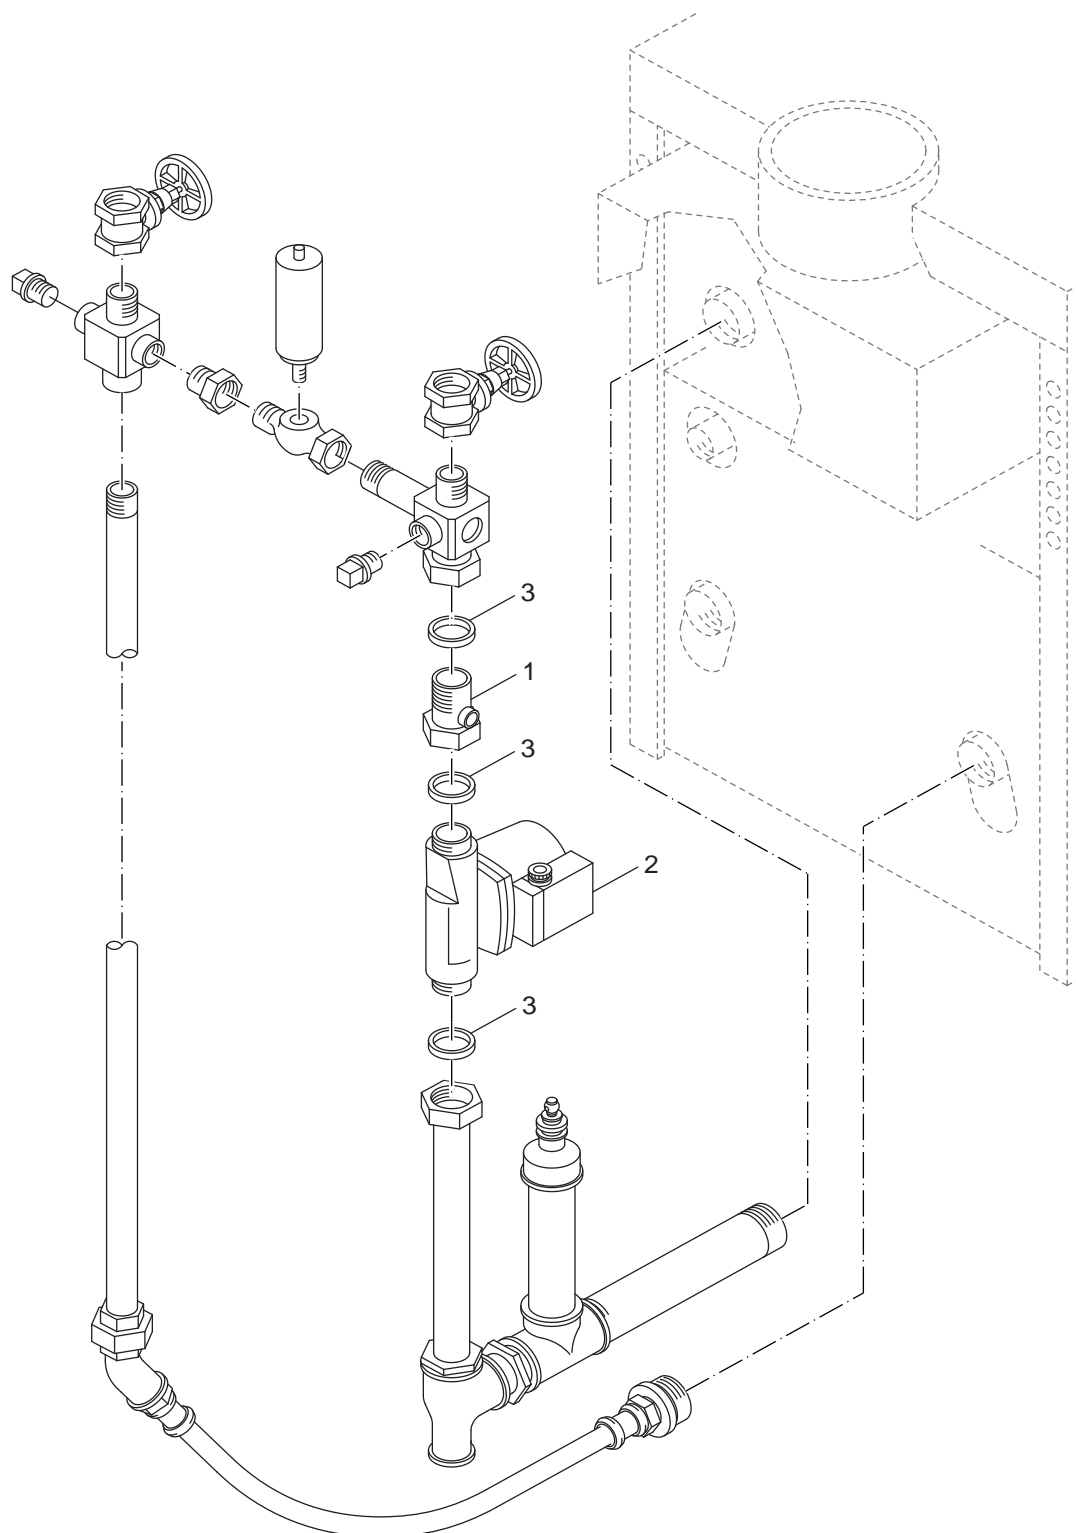

Ersatzteilliste
Spare parts list

6720906786.aa.RS-Abgassperklappe G124

Abgassperklappe
 Vent damper

G124 E, L, V, LV und LP
10-32kW

3

Ersatzteilliste
Spare parts list

6720906787.aa.RS-Verkleidung G124

Verkleidung
 Housing

G124 E, L, V, LV und LP
10-32kW

4

Ersatzteilliste
Spare parts list

6720906116.aa.RS-Kessel-Anschluss-Set

Kessel-Anschlußset
 Boiler connection

G124 E, L, V, LV und LP
10-32kW

5

Übersetzungsliste
List of translations