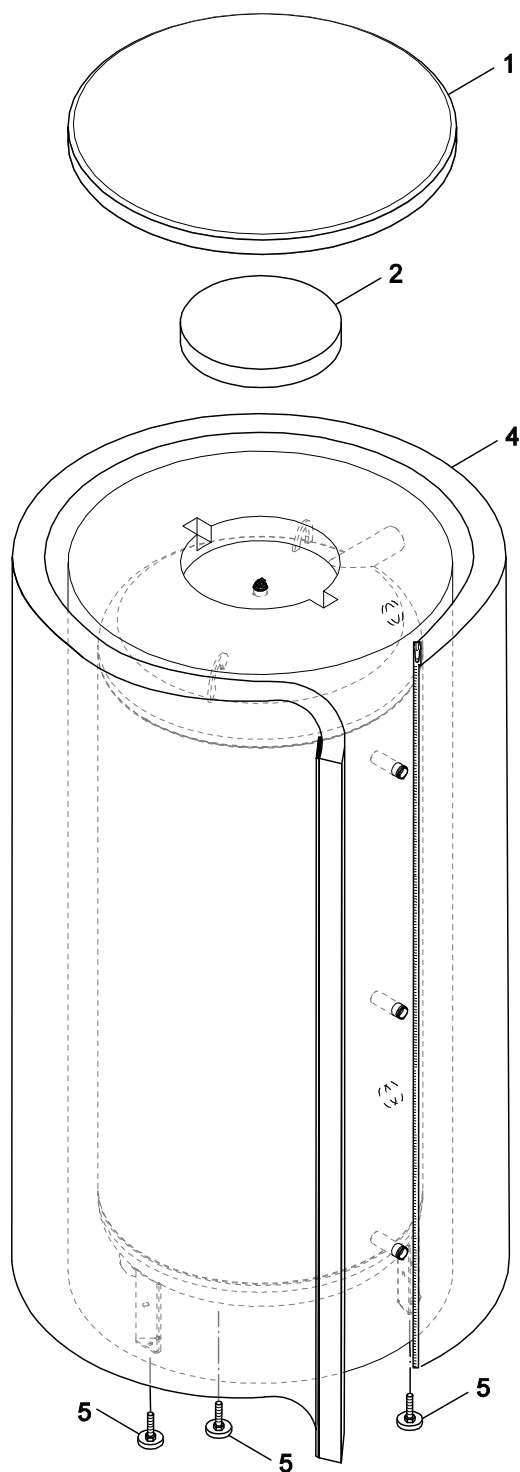

B 500-6 M - B 1300-6 M

8738893754.aa.R

BOSCH

Ersatzteilliste
Spare parts list

Liste des pièces de rechange
Lista parti di ricambio

Onderdelenlijst
Lista de repuestos

- 4x  80x30x2
- 4x  80x34x2
- 8 — 2x  90x43x2
- 2x  100x48x2
- 6x  110x55x2

8738893755.aa.R

B 500-6 M - B 1300-6 M

1

Pufferspeicher B 500-6 M
Buffer cylinder B 500-6 M
Ballon tampon B 500-6 M
Accumulatore puffer B 500-6 M
Bufferboiler B 500-6 M
Acumulador auxiliar B 500-6 M

Ersatzteilliste
Spare parts list

Liste des pièces de rechange
Lista parti di ricambio

Onderdelenlijst
Lista de repuestos

- 6x  D90x38x20
- 12x  D90x25x20
- 1x  D140x58x20

- 4x  80x30x2
- 4x  80x34x2
- 15x  90x43x2
- 2x  100x48x2
- 6x  110x55x2