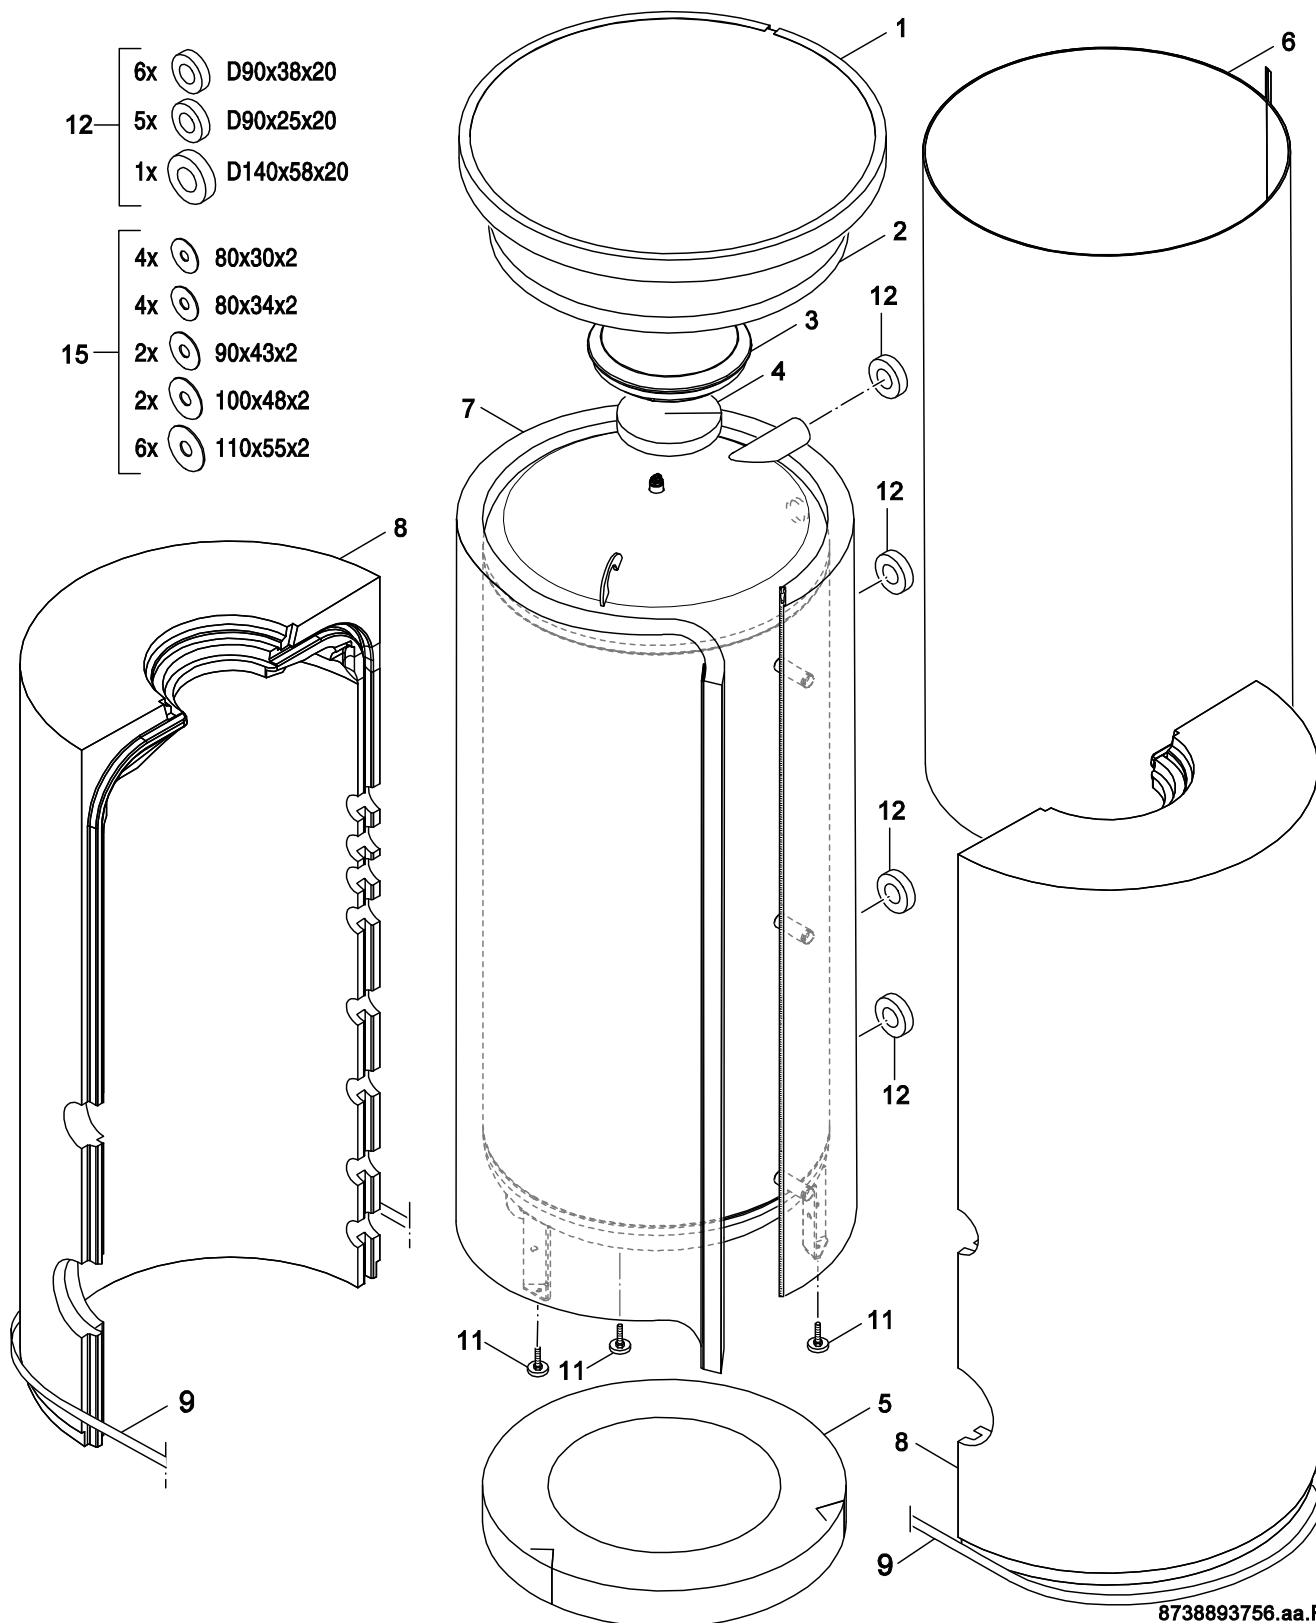

B 500-6 M - B 1300-6 M

8738893754.aa.R

BOSCH

Ersatzteilliste
Spare parts list

Liste des pièces de rechange
Lista parti di ricambio

Onderdelenlijst
Lista de repuestos

- 4x  80x30x2
- 4x  80x34x2
- 8 — 2x  90x43x2
- 2x  100x48x2
- 6x  110x55x2

8738893755.aa.R

B 500-6 M - B 1300-6 M

1

Pufferspeicher B 500-6 M
Buffer cylinder B 500-6 M
Ballon tampon B 500-6 M
Accumulatore puffer B 500-6 M
Bufferboiler B 500-6 M
Acumulador auxiliar B 500-6 M

Ersatzteilliste
Spare parts list

Liste des pièces de rechange
Lista parti di ricambio

Onderdelenlijst
Lista de repuestos

- 6x  D90x38x20
- 12x  D90x25x20
- 1x  D140x58x20

- 4x  80x30x2
- 4x  80x34x2
- 15x  90x43x2
- 2x  100x48x2
- 6x  110x55x2