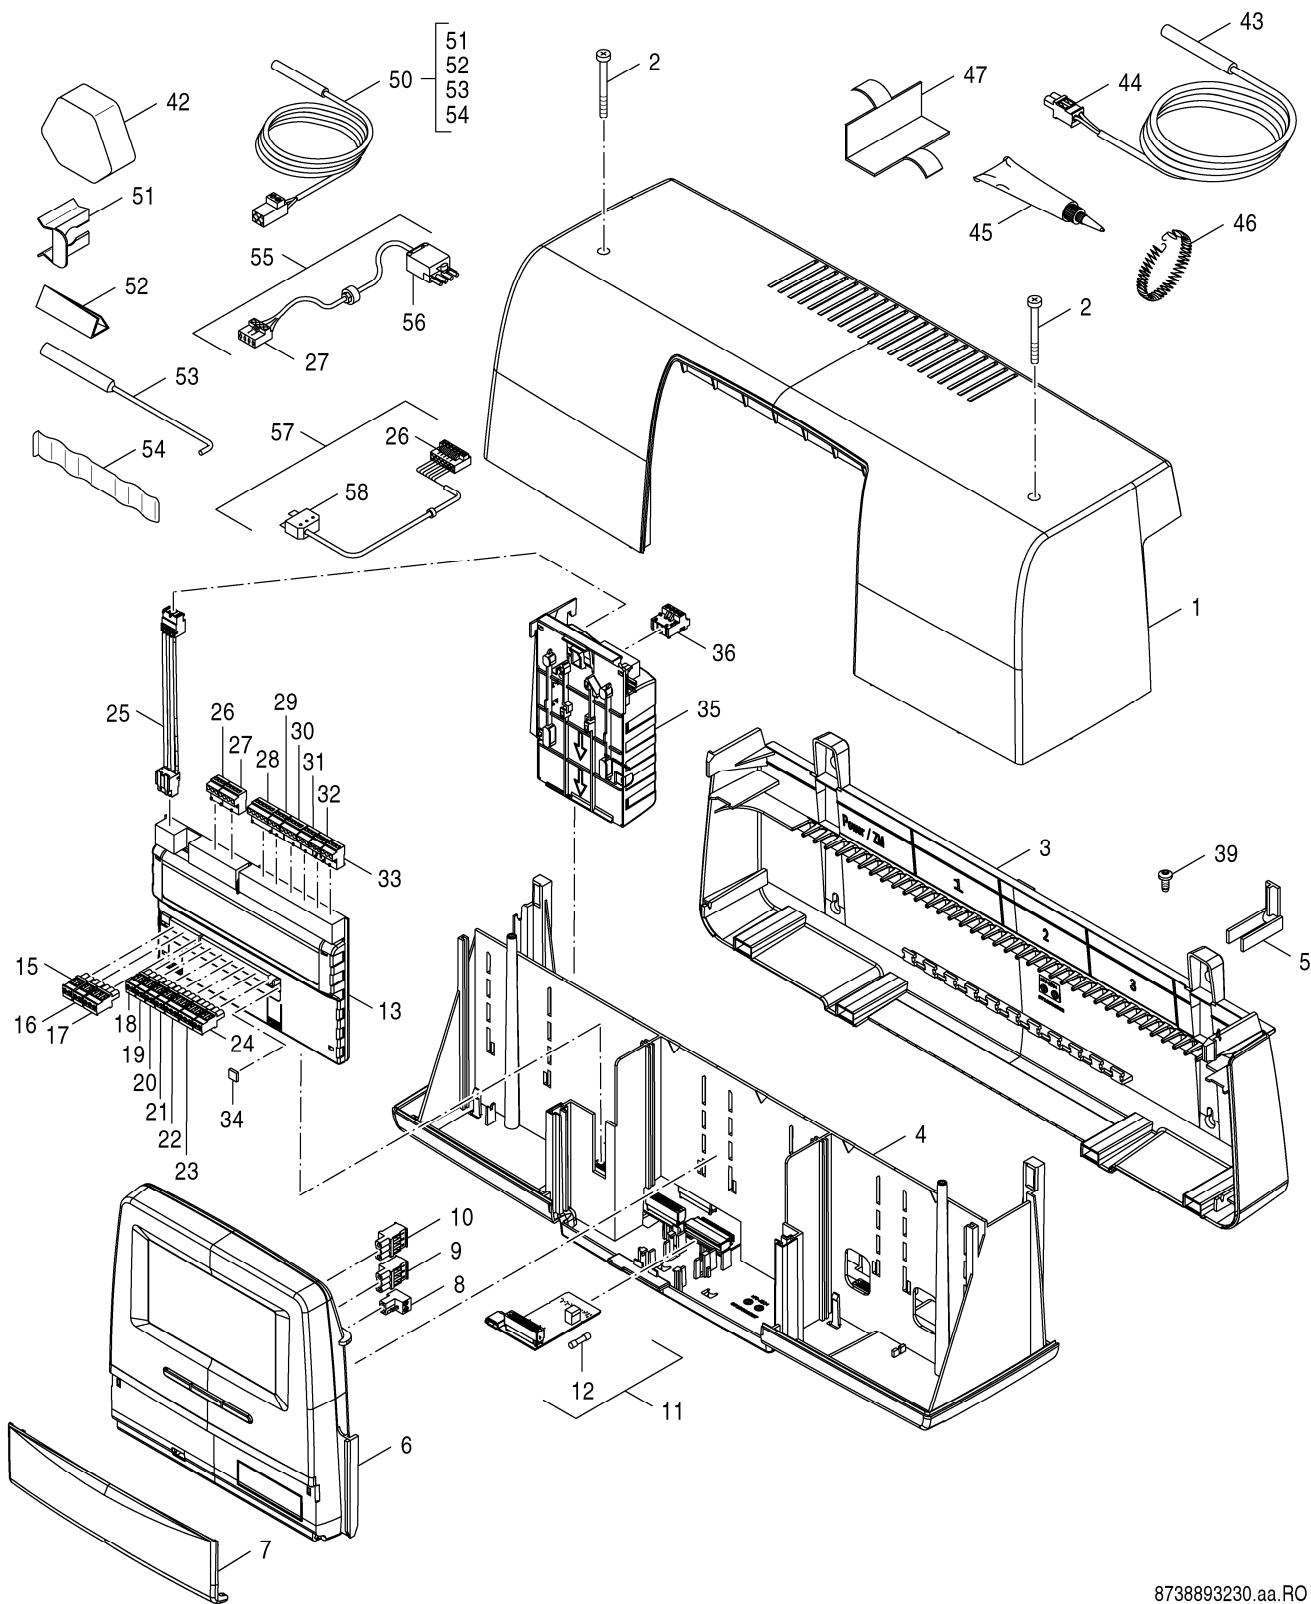

Ersatzteilliste
Spare parts list

Liste des pièces de rechange
Lista parti di ricambio

Onderdelenlijst
Lista de repuestos

8738893230.aa.RO

1

Regelung CBC x311
Control CBC x311
Régulation CBC x311
Regolazione CBC x311
Regeling CBC x311
Regulación CBC x311

R5311