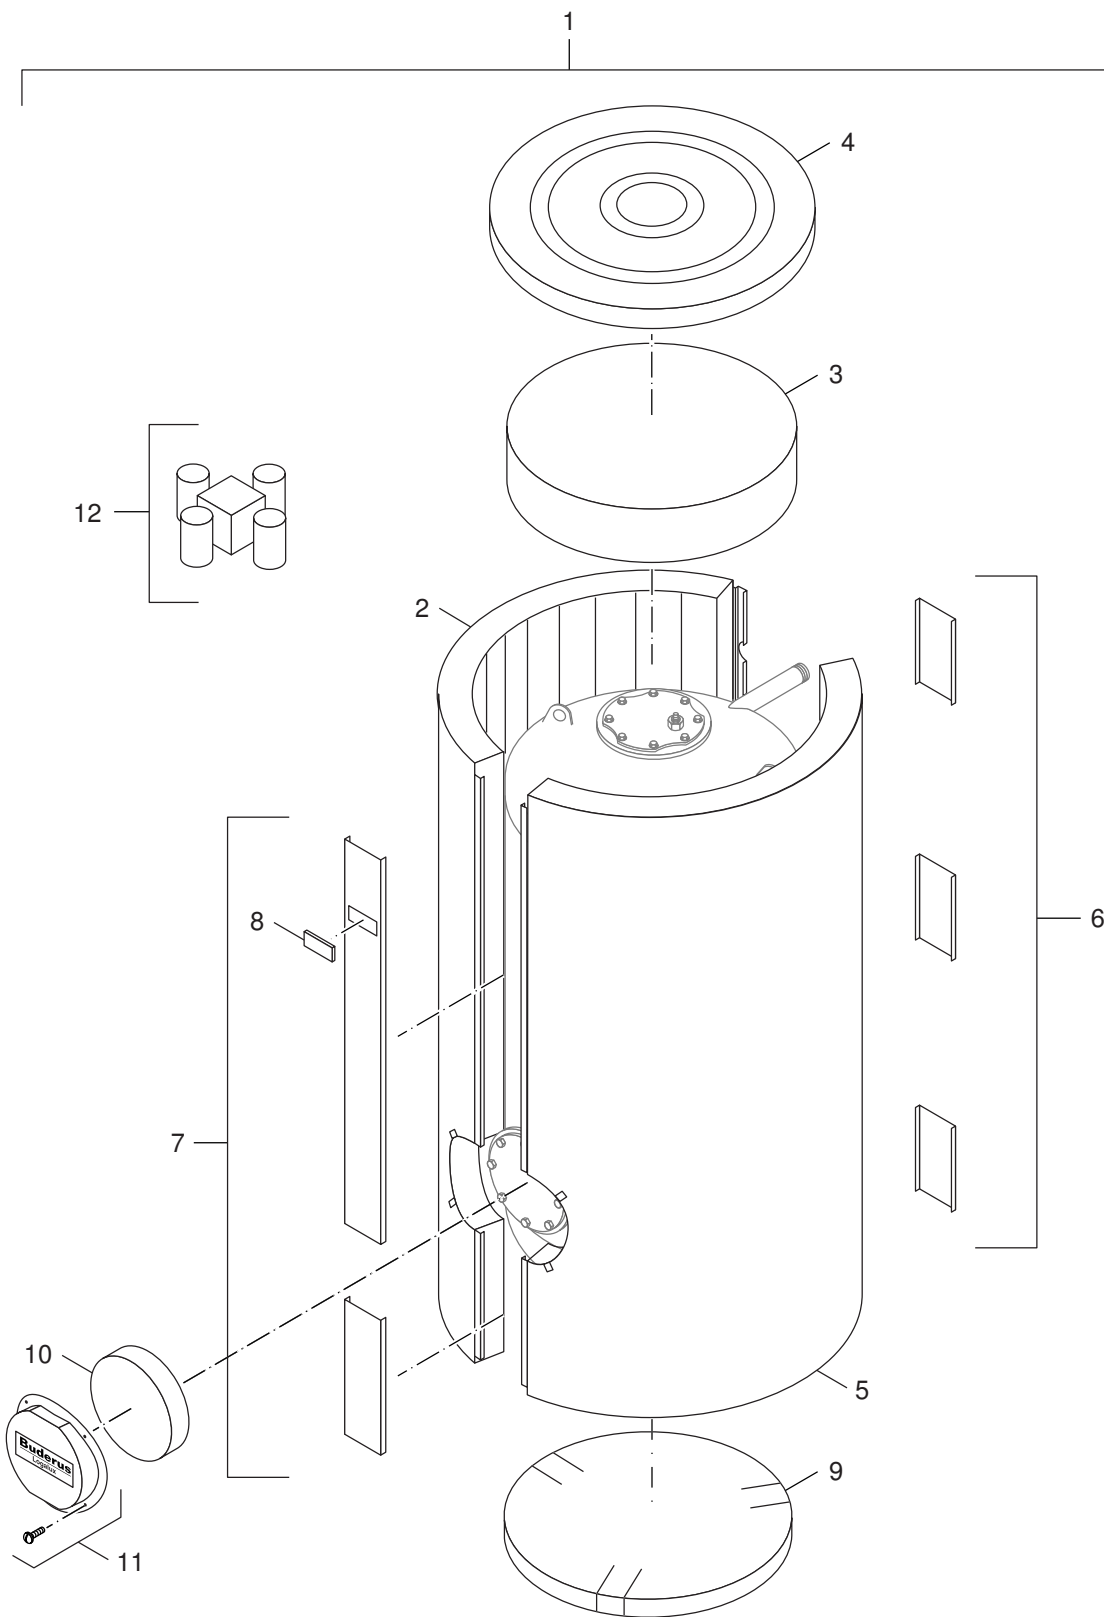

Pos	Bezeichnung	S-Nr.	Bestell-Nr.	PG	Gasart												Bemerkungen			
						SU400-80	SU500-80	SU750-80	SU1000-80	SU400-100	SU500-100	SU750-100	SU1000-100	SU400-100 W, weiß	SU500-100 W, weiss	SU750-100 W, weiss		SU1000-100 W, weiß		
1	Wärmeschutz kompl. (100mm) blau		5069166								■									SM/SF/SU 400
1	Wärmeschutz kompl. (100mm) blau		5069172									■								SM/SF/SU 500
1	Wärmeschutz kompl. (100mm) blau		5222760										■							SF/SU 750
1	Wärmeschutz kompl. (100mm) blau		5222762										■							SF/SU 1000
1	Wärmeschutz kompl. (100mm) weiß		5069168											■						SM/SU 400
1	Wärmeschutz kompl. (100mm) weiß		5069174												■					SU 500
1	Wärmeschutz kompl. (100mm) weiß		5222764													■				SU 750
1	Wärmeschutz kompl. (100mm) weiß		5222766														■			SU 1000
1	Wärmeschutz kompl. (80mm) blau		63235038				■													SF/SU 400
1	Wärmeschutz kompl. (80mm) blau		63235040					■												SF/SU 500
1	Wärmeschutz kompl. (80mm) blau		63235042						■											SF/SU 750
1	Wärmeschutz kompl. (80mm) blau		63235044							■										SU 1000
2	Wärmeschutz links (100mm) blau		63004232	55							■									SU 400
2	Wärmeschutz links (100mm) blau		63004238	56								■								SU 500
2	Wärmeschutz links (100mm) blau		63004244	59									■							SU 750
2	Wärmeschutz links (100mm) blau		63004246	60										■						SU 1000
2	Wärmeschutz links (100mm) weiß		63004233	54											■					SU 400
2	Wärmeschutz links (100mm) weiß		63004239	56												■				SU 500
2	Wärmeschutz links (100mm) weiß		63029035	57													■			SU 750
2	Wärmeschutz links (100mm) weiß		63029038	59														■		SU 1000
2	Wärmeschutz links (80mm) blau		63012552	55			■													SU 400
2	Wärmeschutz links (80mm) blau		63012553	56				■												SU 500
2	Wärmeschutz links (80mm) blau		63012554	56					■											SU 750
2	Wärmeschutz links (80mm) blau		63012555	59						■										SU 1000
3	Wärmeschutz oben		63004253	40			■	■			■	■			■	■				SU 400 - 500
3	Wärmeschutz oben		63004255	41					■			■					■			SU 750
3	Wärmeschutz oben		63004257	42						■			■					■		SU 1000
4	Verkleidungsdeckel D850x50mm (WS 100mm)		63004267	36							■	■			■	■				SU 400 - 500
4	Verkleidungsdeckel D1000x50mm (WS 100mm)		63004289	38									■				■			SU 750
4	Verkleidungsdeckel D1100x50mm (WS 100mm)		63004290	38										■				■		SU 1000
4	Verkleidungsdeckel D820x50mm (WS 80mm)		63012546	36			■	■												SU 400 - 500
4	Verkleidungsdeckel D970x50mm (WS 80mm)		63012547	37					■											SU 750
4	Verkleidungsdeckel D1070x50mm (WS 80mm)		63012548	38						■										SU 1000
5	Wärmeschutz rechts (100mm) blau		63004234	54							■									SU 400
5	Wärmeschutz rechts (100mm) blau		63004236	55								■								SU 500
5	Wärmeschutz rechts (100mm) blau		63004245	59									■							SU 750
5	Wärmeschutz rechts (100mm) blau		63004247	60										■						SU 1000
5	Wärmeschutz rechts (100mm) weiß		63004235	54											■					SU 400
5	Wärmeschutz rechts (100mm) weiß		63004237	56												■				SU 500
5	Wärmeschutz rechts (100mm) weiß		63029036	57													■			SU 750
5	Wärmeschutz rechts (100mm) weiß		63029039	59														■		SU 1000
5	Wärmeschutz rechts (80mm) blau		63012556	55				■												SU 400
5	Wärmeschutz rechts (80mm) blau		63012558	55					■											SU 500
5	Wärmeschutz rechts (80mm) blau		63012559	56						■										SU 750
5	Wärmeschutz rechts (80mm) blau		63012560	59							■									SU 1000
6	Abdeckleiste hinten (Set 3x)		63004262	27			■	■	■	■	■	■	■	■	■	■	■	■	■	SU 400 - 1000
7	Abdeckleiste vorne kompl.		63004258	32			■				■				■					SU 400
7	Abdeckleiste vorne kompl.		63004259	36				■				■				■				SU 500

Ersatzteilliste

99909898.aa.RS-Verkleidung Logalux SU400-1000

Verkleidung Logalux SU400-1000

SU400-80 SU500-80 SU750-80 SU1000-80 SU400-100 SU500-100 SU750-100 SU1000-100 SU400-100W, weiß SU500-100W, weiß SU750-100W, weiß SU1000-100W, weiß

4