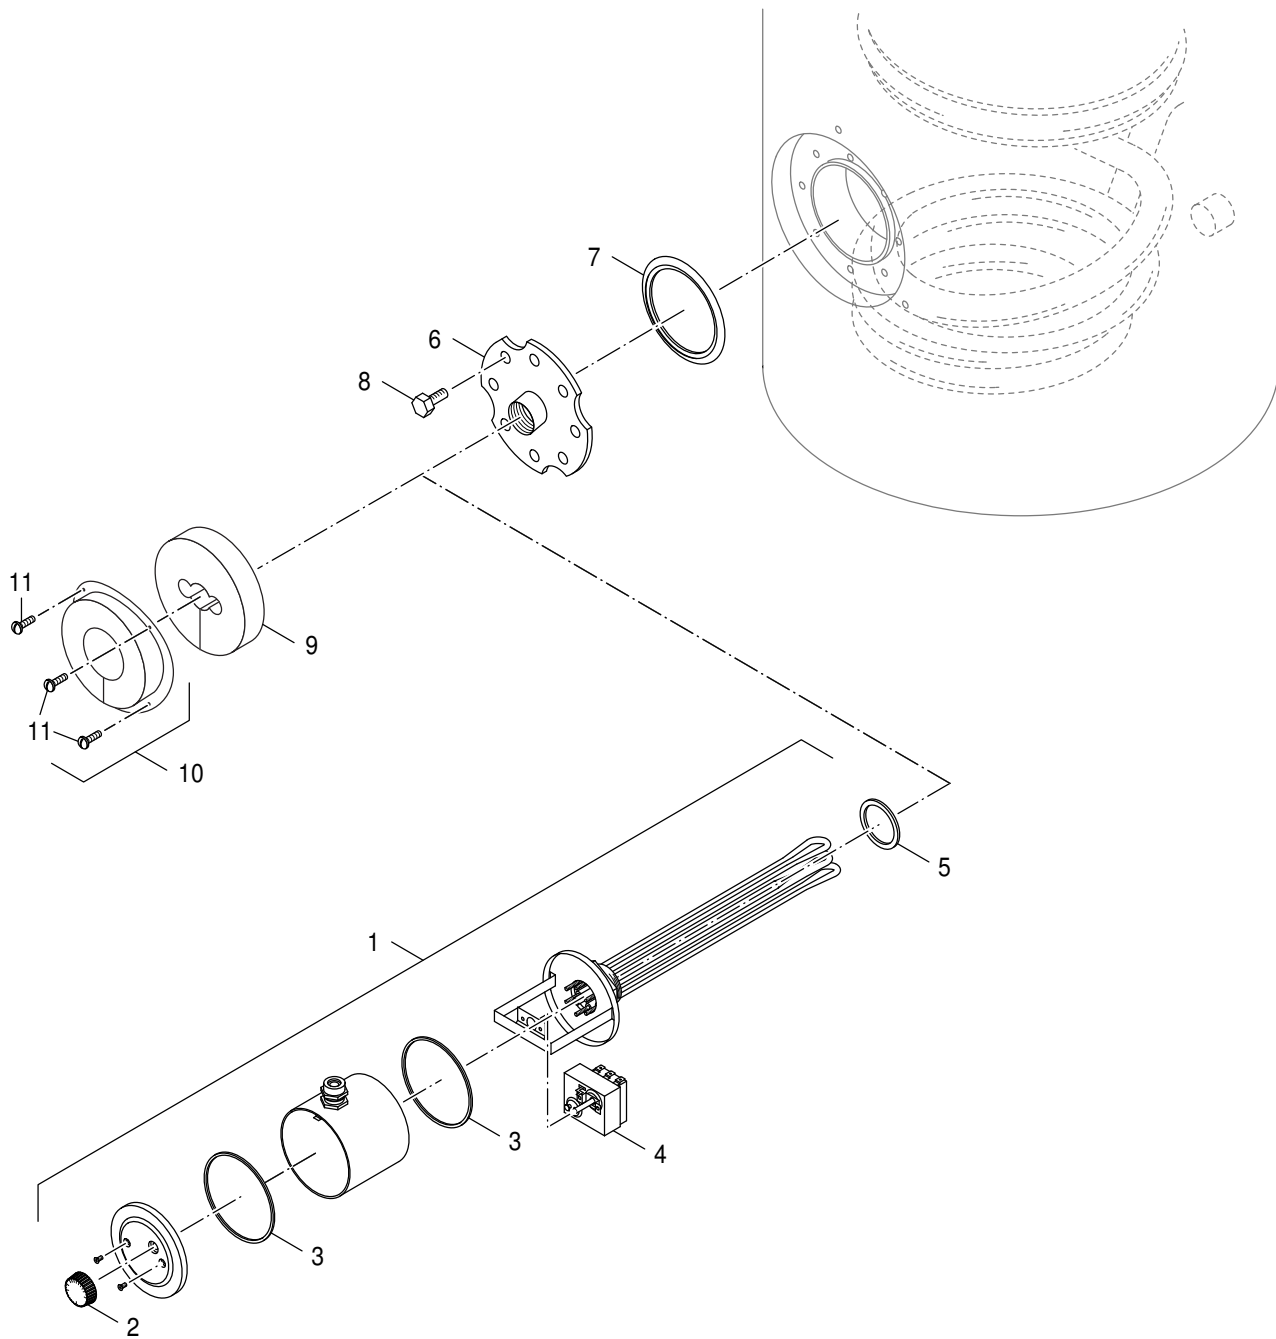

Ersatzteilliste

99909900.aa.RS-Elektro-Heizeinsatz Logalux SU400-1000

Elektro-Heizeinsatz SU400-1000

SU400-80 SU500-80 SU750-80 SU1000-80 SU400-100 SU500-100 SU750-100 SU1000-100 SU400-100W, weiß SU500-100W, weiß SU750-100W, weiß SU1000-100W, weiß

6