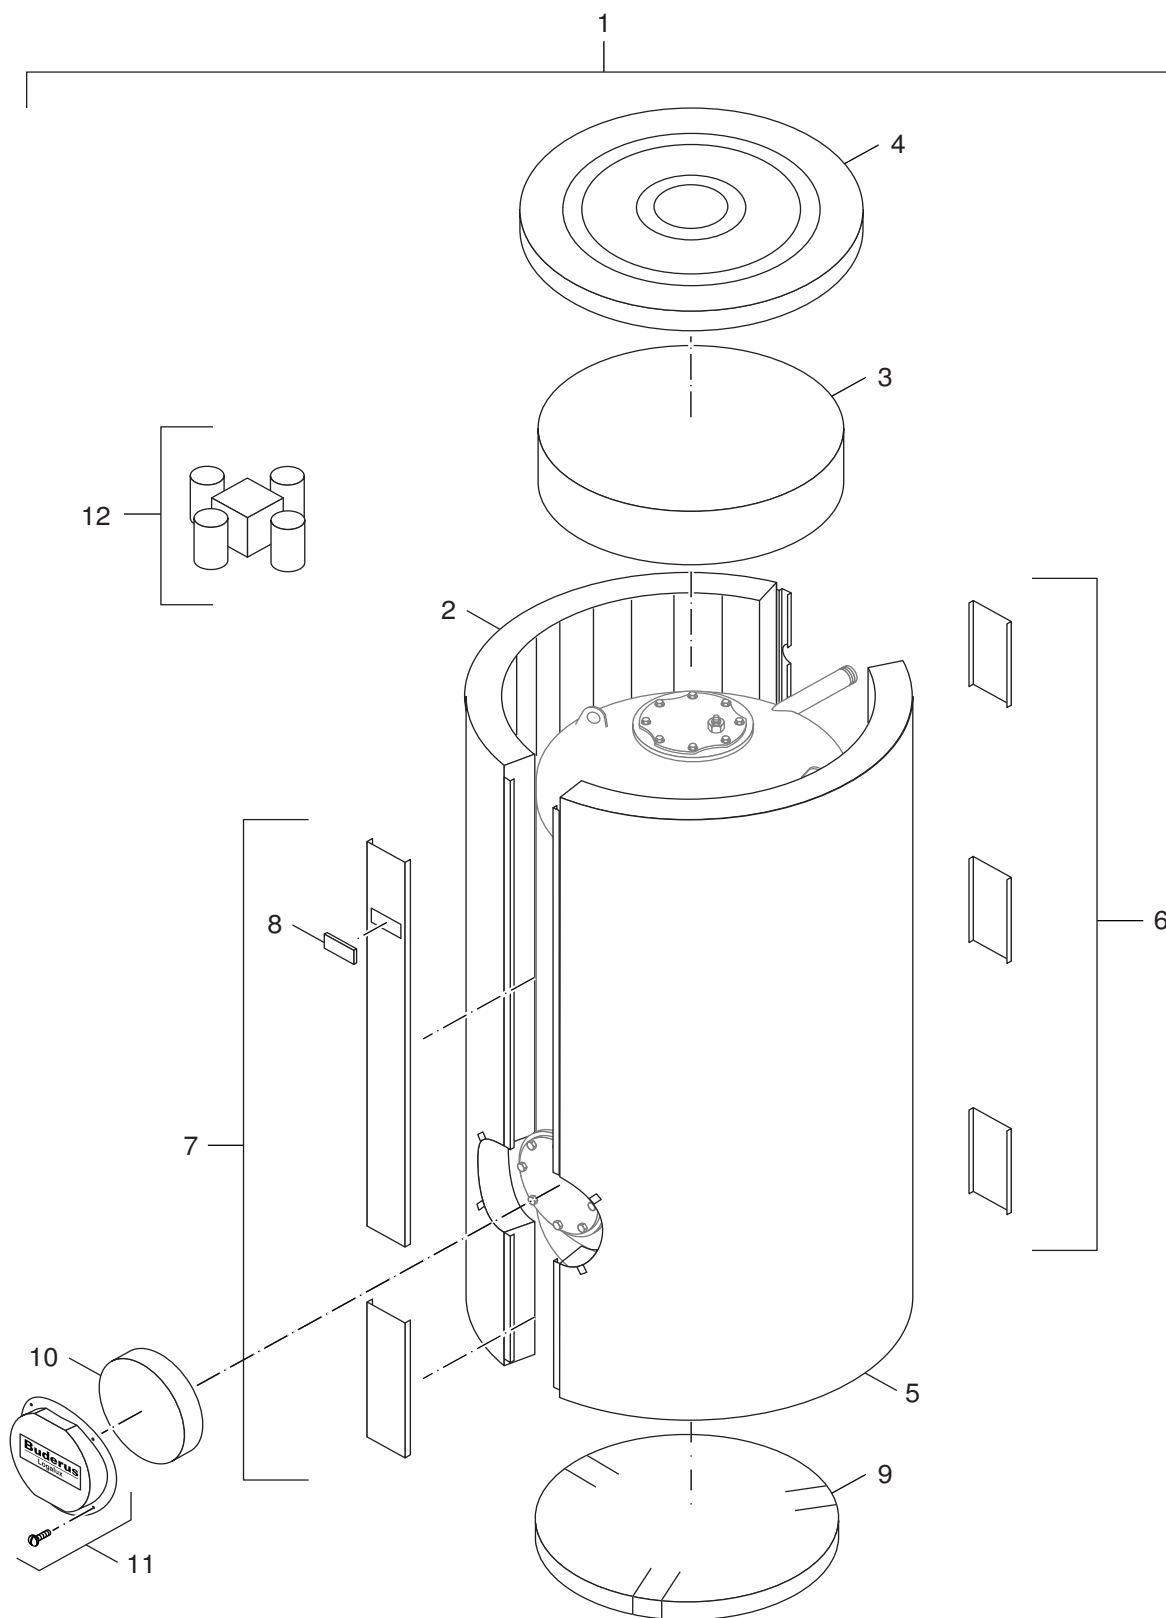

Ersatzteilliste

99909898.aa.RS-Verkleidung Logalux SU400-1000

Verkleidung Logalux SU400-1000

SU400-80 SU500-80 SU750-80 SU1000-80 SU400-100 SU500-100 SU750-100 SU1000-100 SU400-100W, weiß SU500-100W, weiß SU750-100W, weiß SU1000-100W, weiß

4

Pos	Bezeichnung	S-Nr.	Bestell-Nr.	PG	Gasart												Bemerkungen			
						SU400-80	SU500-80	SU750-80	SU1000-80	SU400-100	SU500-100	SU750-100	SU1000-100	SU400-100 W, weiß	SU500-100 W, weiss	SU750-100 W, weiss		SU1000-100 W, weiß		
1	Wärmeschutz kompl. (100mm) blau		5069166								■									SM/SF/SU 400
1	Wärmeschutz kompl. (100mm) blau		5069172									■								SM/SF/SU 500
1	Wärmeschutz kompl. (100mm) blau		5222760										■							SF/SU 750
1	Wärmeschutz kompl. (100mm) blau		5222762										■							SF/SU 1000
1	Wärmeschutz kompl. (100mm) weiß		5069168											■						SM/SU 400
1	Wärmeschutz kompl. (100mm) weiß		5069174												■					SU 500
1	Wärmeschutz kompl. (100mm) weiß		5222764													■				SU 750
1	Wärmeschutz kompl. (100mm) weiß		5222766														■			SU 1000
1	Wärmeschutz kompl. (80mm) blau		63235038				■													SF/SU 400
1	Wärmeschutz kompl. (80mm) blau		63235040					■												SF/SU 500
1	Wärmeschutz kompl. (80mm) blau		63235042						■											SF/SU 750
1	Wärmeschutz kompl. (80mm) blau		63235044							■										SU 1000
2	Wärmeschutz links (100mm) blau		63004232	55							■									SU 400
2	Wärmeschutz links (100mm) blau		63004238	56								■								SU 500
2	Wärmeschutz links (100mm) blau		63004244	59									■							SU 750
2	Wärmeschutz links (100mm) blau		63004246	60										■						SU 1000
2	Wärmeschutz links (100mm) weiß		63004233	54											■					SU 400
2	Wärmeschutz links (100mm) weiß		63004239	56												■				SU 500
2	Wärmeschutz links (100mm) weiß		63029035	57													■			SU 750
2	Wärmeschutz links (100mm) weiß		63029038	59														■		SU 1000
2	Wärmeschutz links (80mm) blau		63012552	55			■													SU 400
2	Wärmeschutz links (80mm) blau		63012553	56				■												SU 500
2	Wärmeschutz links (80mm) blau		63012554	56					■											SU 750
2	Wärmeschutz links (80mm) blau		63012555	59						■										SU 1000
3	Wärmeschutz oben		63004253	40			■	■			■	■			■	■				SU 400 - 500
3	Wärmeschutz oben		63004255	41					■			■					■			SU 750
3	Wärmeschutz oben		63004257	42						■			■					■		SU 1000
4	Verkleidungsdeckel D850x50mm (WS 100mm)		63004267	36							■	■			■	■				SU 400 - 500
4	Verkleidungsdeckel D1000x50mm (WS 100mm)		63004289	38									■				■			SU 750
4	Verkleidungsdeckel D1100x50mm (WS 100mm)		63004290	38										■				■		SU 1000
4	Verkleidungsdeckel D820x50mm (WS 80mm)		63012546	36			■	■												SU 400 - 500
4	Verkleidungsdeckel D970x50mm (WS 80mm)		63012547	37					■											SU 750
4	Verkleidungsdeckel D1070x50mm (WS 80mm)		63012548	38						■										SU 1000
5	Wärmeschutz rechts (100mm) blau		63004234	54							■									SU 400
5	Wärmeschutz rechts (100mm) blau		63004236	55								■								SU 500
5	Wärmeschutz rechts (100mm) blau		63004245	59									■							SU 750
5	Wärmeschutz rechts (100mm) blau		63004247	60										■						SU 1000
5	Wärmeschutz rechts (100mm) weiß		63004235	54											■					SU 400
5	Wärmeschutz rechts (100mm) weiß		63004237	56												■				SU 500
5	Wärmeschutz rechts (100mm) weiß		63029036	57													■			SU 750
5	Wärmeschutz rechts (100mm) weiß		63029039	59														■		SU 1000
5	Wärmeschutz rechts (80mm) blau		63012556	55				■												SU 400
5	Wärmeschutz rechts (80mm) blau		63012558	55					■											SU 500
5	Wärmeschutz rechts (80mm) blau		63012559	56						■										SU 750
5	Wärmeschutz rechts (80mm) blau		63012560	59							■									SU 1000
6	Abdeckleiste hinten (Set 3x)		63004262	27			■	■	■	■	■	■	■	■	■	■	■	■	■	SU 400 - 1000
7	Abdeckleiste vorne kompl.		63004258	32			■				■				■					SU 400
7	Abdeckleiste vorne kompl.		63004259	36				■				■				■				SU 500