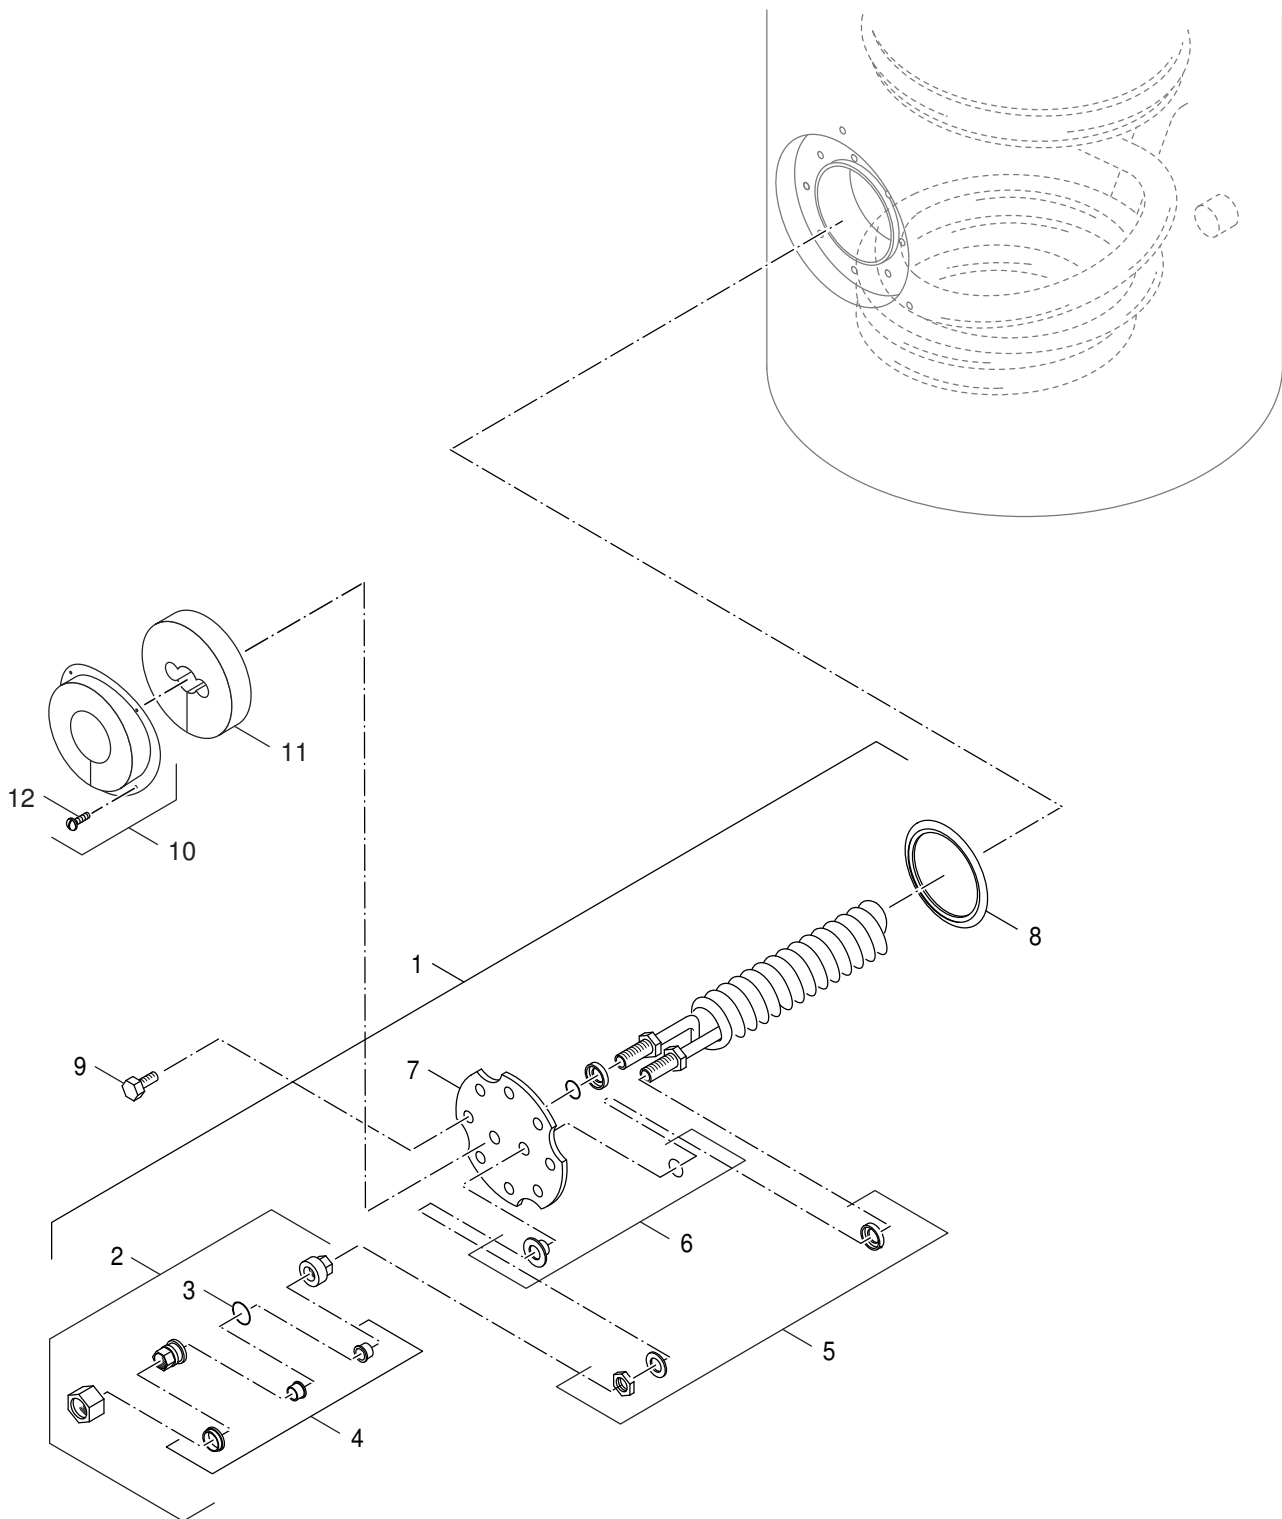

Ersatzteilliste

99909899.aa.RS-Wärmetauscher Logalux SU400-1000

Wärmetauscher SU400-1000

SU400-80 SU500-80 SU750-80 SU1000-80 SU400-100 SU500-100 SU750-100 SU1000-100 SU400-100W, weiß SU500-100W, weiß SU750-100W, weiß SU1000-100W, weiß

5