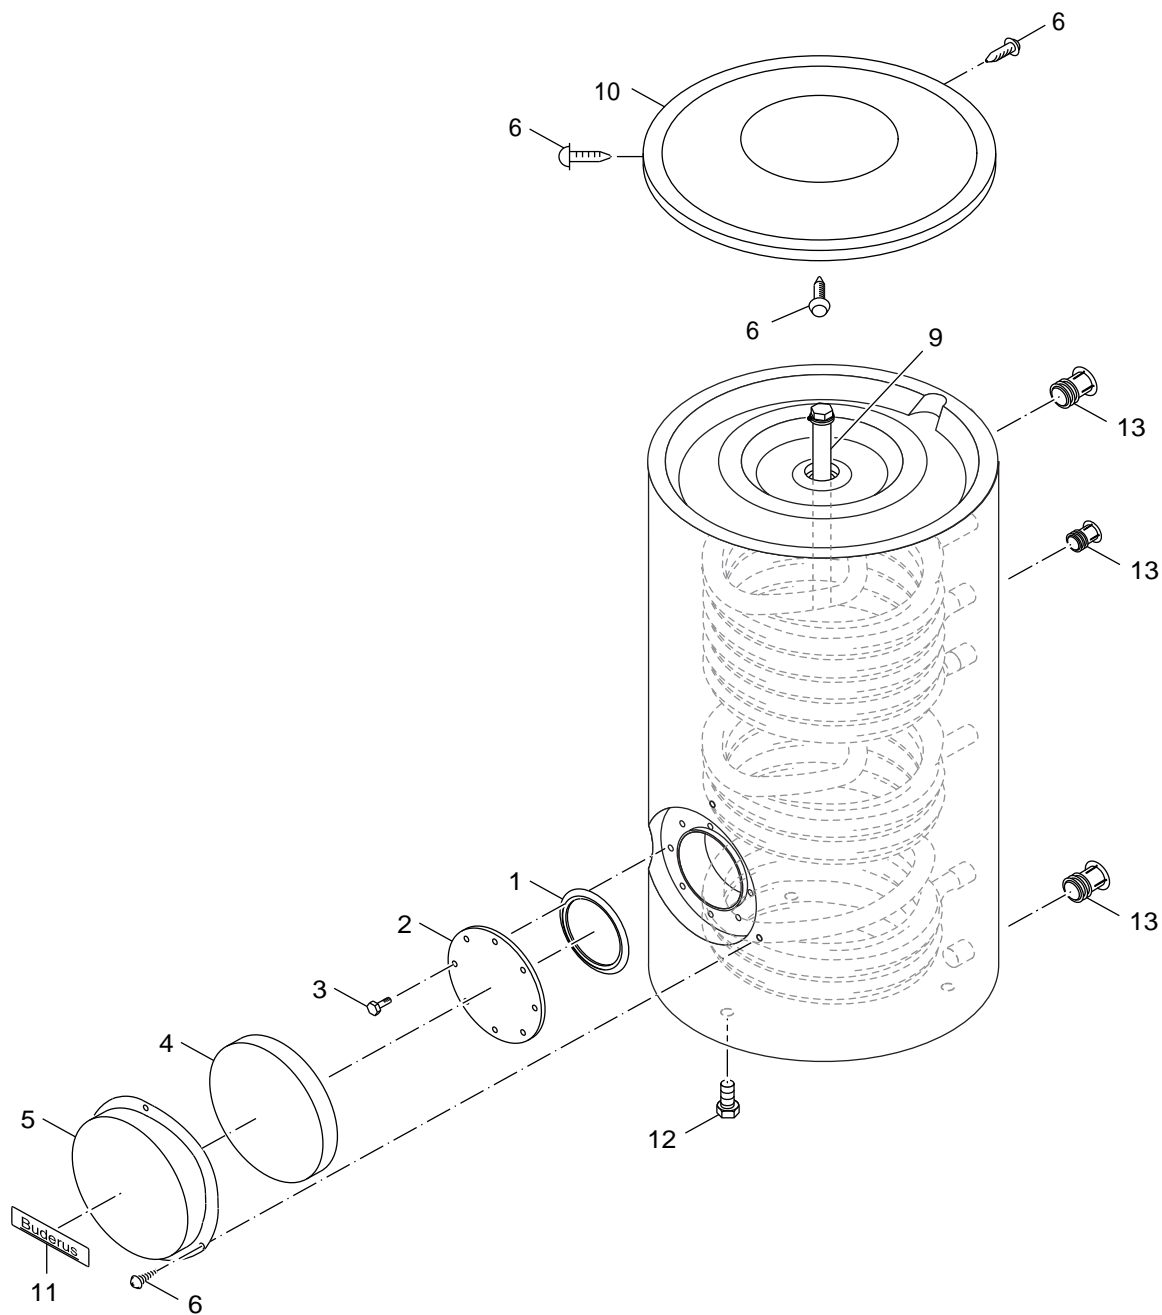

Pos	Bezeichnung description dénomination	Bestell-Nr. Ordering no. Numero de commande	SM300	SM300 W																	Bemerkungen Remarks Remarques
1	Dichtring 120x152x10mm	63043454	■	■																	
2	Handlochdeckel D210mm (blind)	63014367	■	■																	
3	Selbstf Schrauben M10x25 (8x)	7 747 005 744	■	■																	
4	Wärmeschutz D260 Reinigungsöffnung 2	8 718 572 451 0	■	■																	
5	Abdeckung f Handloch 300 ntrl	8 718 224 693 0	■	■																	
6	Blechschraube C St4,2x13 A3T (10x)	7 747 027 696	■	■																	
9	Verkleidungsdeckel D667,3x50mm (schwarz)	63000267	■	■																	
10	Geräteschild Logalux, selbstkl	7 747 029 385	■	■																	
11	Schraube ISO4017 M10x30 A3K (10x)	7 747 022 050	■	■																	
12	Hülse R3/4x35	63017919	■	■																	
12	Hülse R1x35	63017920	■	■																	
12	Hülse R1 1/4x35	63017921	■	■																	
	Thermometer-Set mit Gehäuse kompl.	5236210	■	■																	

SM300-SM500, SM300/1, SM300/1 W
SM300/1 V1, SM300 W-SM500 W

Speicher SM300 (<06/2003)
Storage tank SM300 (<06/2003)
Ballon SM300 (<06/2003)

1A

Ersatzteilliste
Spare parts list

Liste des pièces de rechange

1022011.aa.RS-Speicher SM300 (geliefert ab 07/2003)

1
Speicher SM300 (>07/2003)
Storage tank SM300 (>07/2003)
Ballon SM300 (>07/2003)

SM300-SM500, SM300/1, SM300/1 W
SM300/1 V1, SM300 W-SM500 W

B