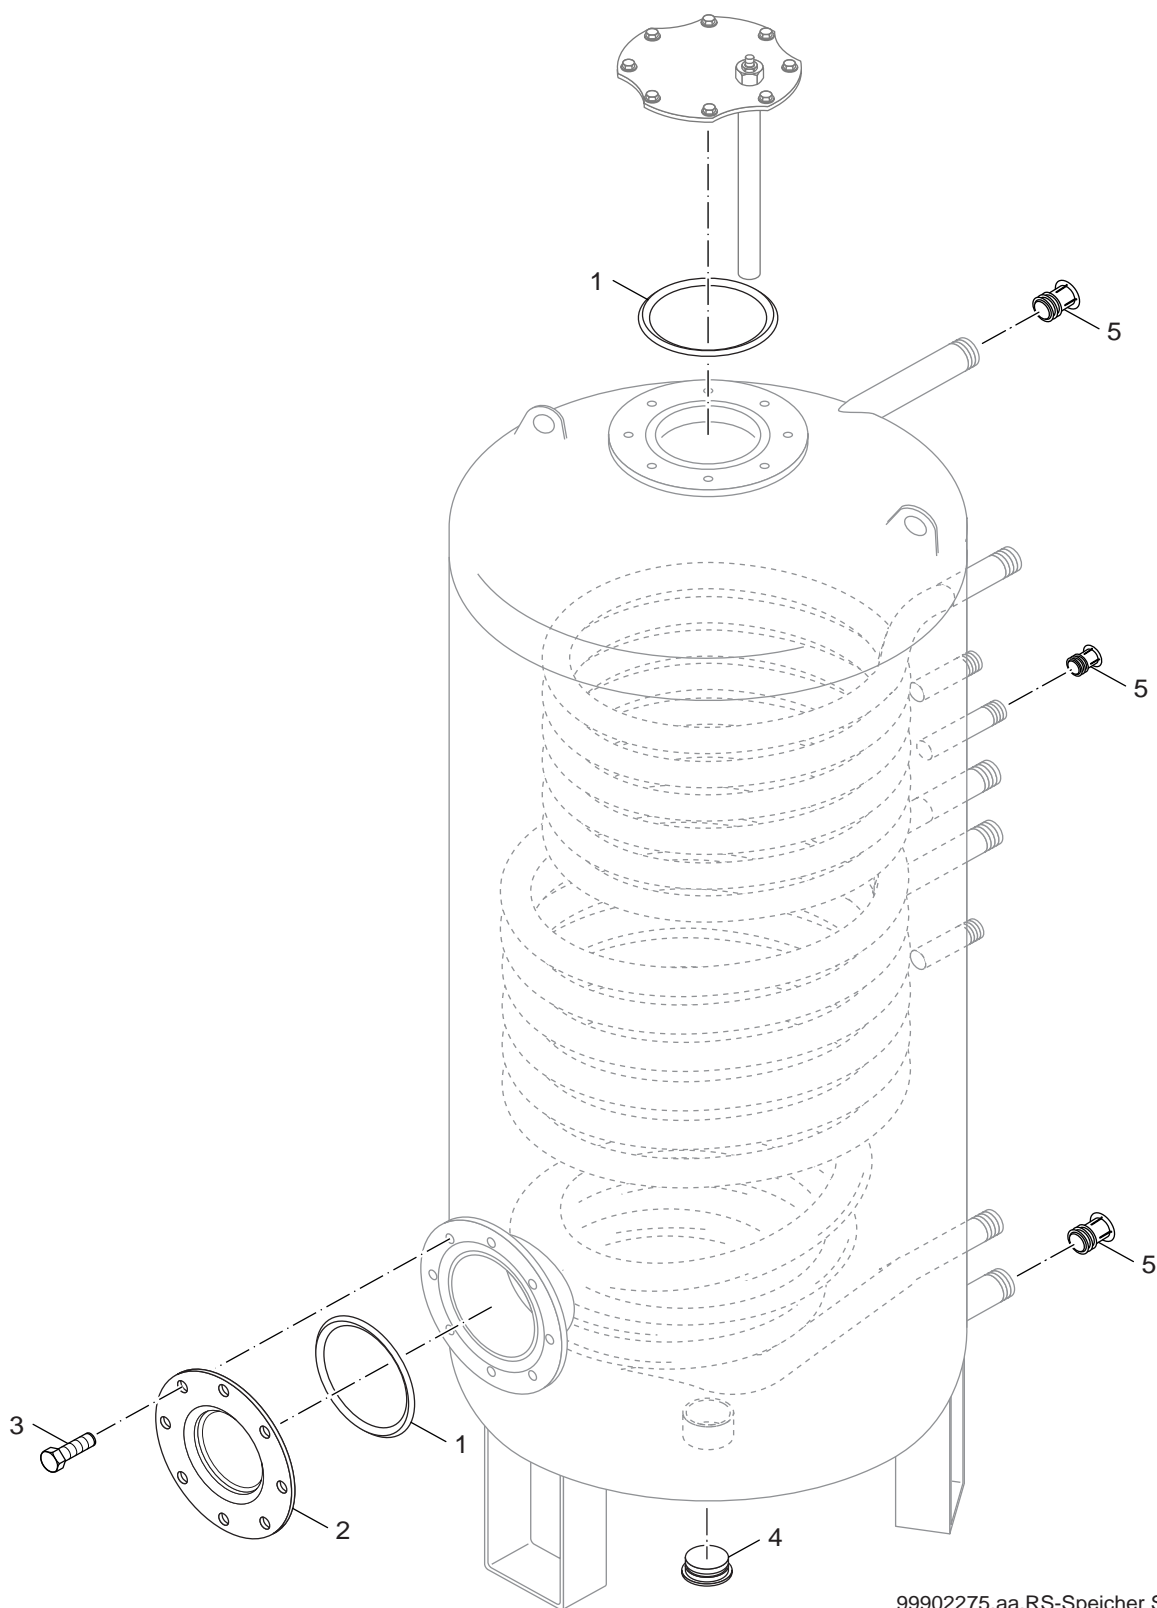

1022011.aa.RS-Speicher SM300 (geliefert ab 07/2003)

1
Speicher SM300 (>07/2003)
Storage tank SM300 (>07/2003)
Ballon SM300 (>07/2003)

SM300-SM500, SM300/1, SM300/1 W
SM300/1 V1, SM300 W-SM500 W

B

Pos	Bezeichnung description dénomination	Bestell-Nr. Ordering no. Numero de commande	SM300/1	SM300/1 V1	SM300/1 W	SM300/1 W V1															Bemerkungen Remarks Remarques	
1	Dichtring 120x152x10mm	63043454	■		■																	
1	Dichtung 120x8 EPDM	7 747 005 743	■	■		■																
2	Handlochdeckel D210mm (blind)	63014367	■		■																	
2	Handlochdeckel DN 120 thermogl (blind)	7 747 004 736	■	■		■																
3	Selbstf Schrauben M10x25 (8x)	7 747 005 744	■	■	■	■																
4	Wärmeschutz D260 Reinigungsöffnung 2	8 718 572 451 0	■	■	■	■																
5	Abdeckung seitlich	5222151	■	■	■	■																
6	Blechschraube C St4,2x13 A3T (10x)	7 747 027 696	■	■	■	■																
9	Anode G1 1/2" D33x800mm	8 718 571 557 0	■	■	■	■																
10	Verklgd Deckel ST/STD/STF/SF/SE	7 747 027 926	■	■	■	■																
11	Geräteschild Logalux, selbstkl	7 747 029 385	■	■	■	■																
12	Schraube ISO4017 M10x30 A3K (10x)	7 747 022 050	■	■	■	■																
13	Hülse R3/4x35	63017919	■	■	■	■																
13	Hülse R1x35	63017920	■	■	■	■																
13	Hülse R1 1/4x35	63017921	■	■	■	■																
	Thermometer-Set mit Gehäuse kompl.	5236210	■	■	■	■																
SM300-SM500, SM300/1, SM300/1 W SM300/1 V1, SM300 W-SM500 W											Speicher SM300 (>07/2003) Storage tank SM300 (>07/2003) Ballon SM300 (>07/2003)						1B					

Ersatzteilliste
Spare parts list

Liste des pièces de rechange

99902275.aa.RS-Speicher SM400-SM500

2

Speicher SM400-SM500
Storage tank SM400-SM500
Ballon SM400-SM500

**SM300-SM500, SM300/1, SM300/1 W
SM300/1 V1, SM300 W-SM500 W**