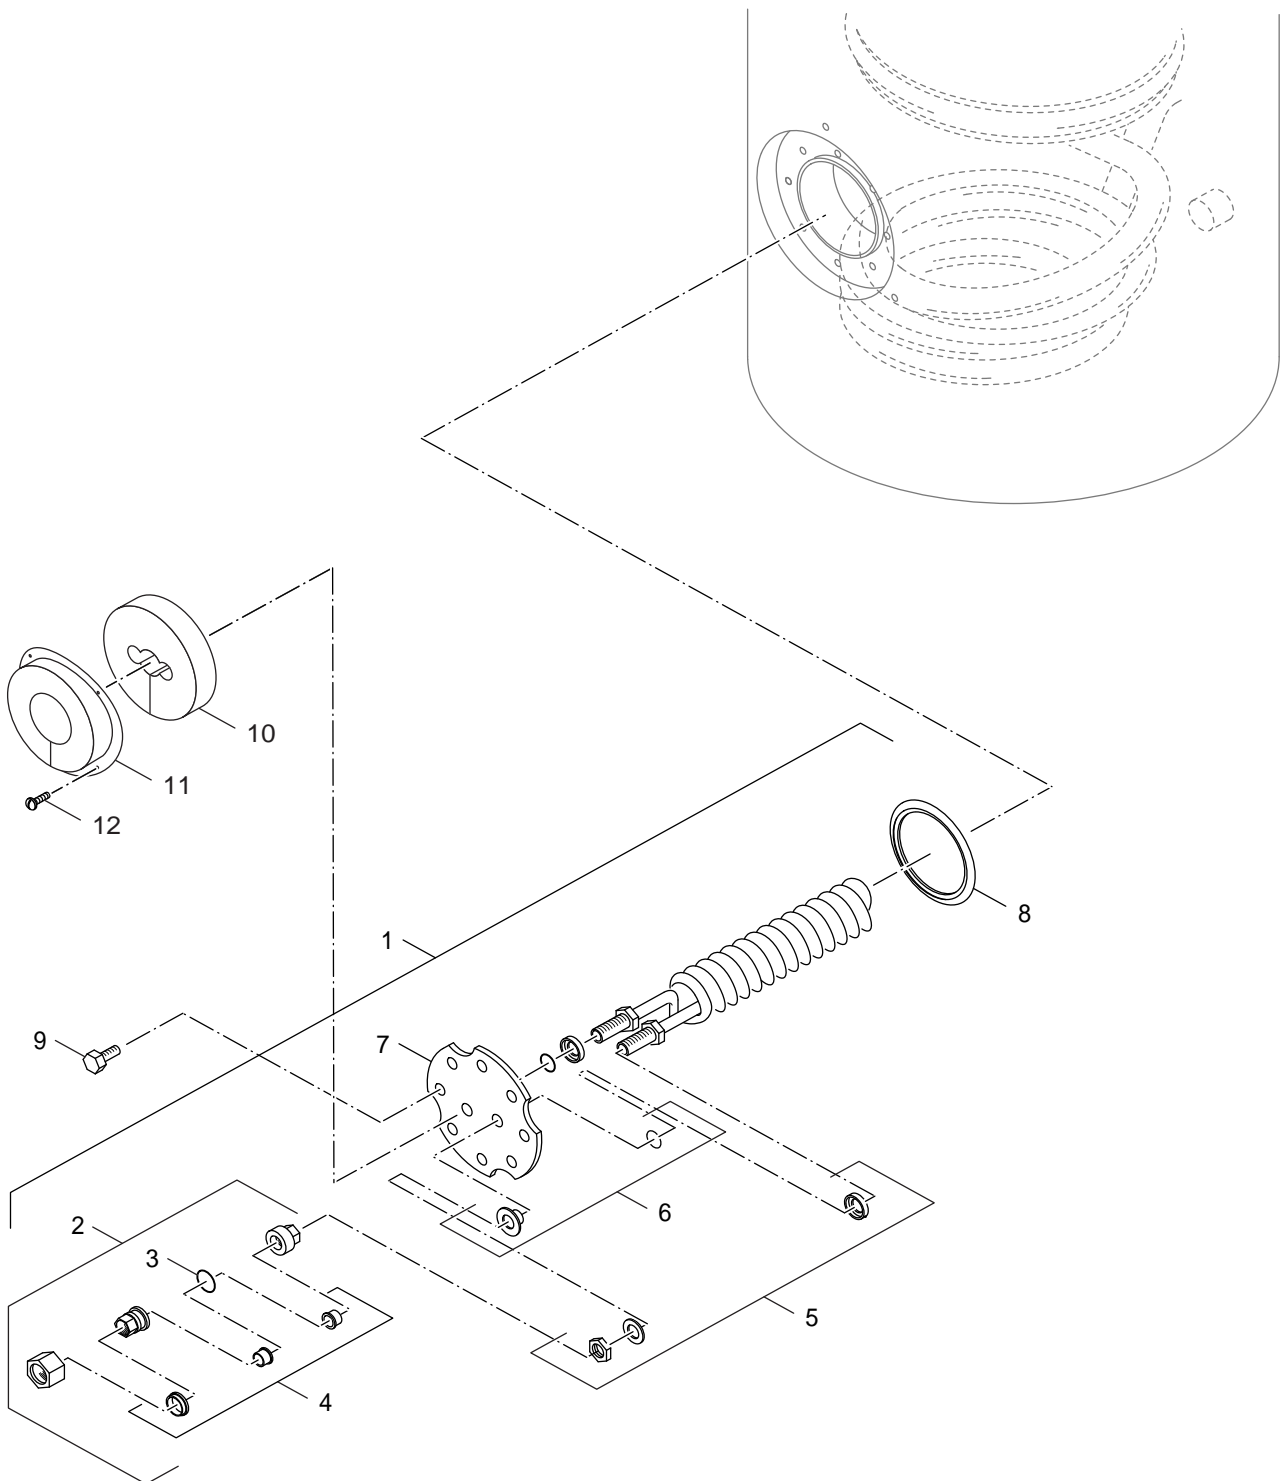

Ersatzteilliste
Spare parts list

Liste des pièces de rechange

99901070.aa.RS-Wärmetauscher SM300-SM400-SM-500

5

Rippenrohr-Wärmetauscher SM300-SM500
rib pipe-Heat exchanger SM300-SM500
Echangeur de chaleur SM300-SM500

SM300-SM500, SM300/1, SM300/1 W
SM300/1 V1, SM300 W-SM500 W