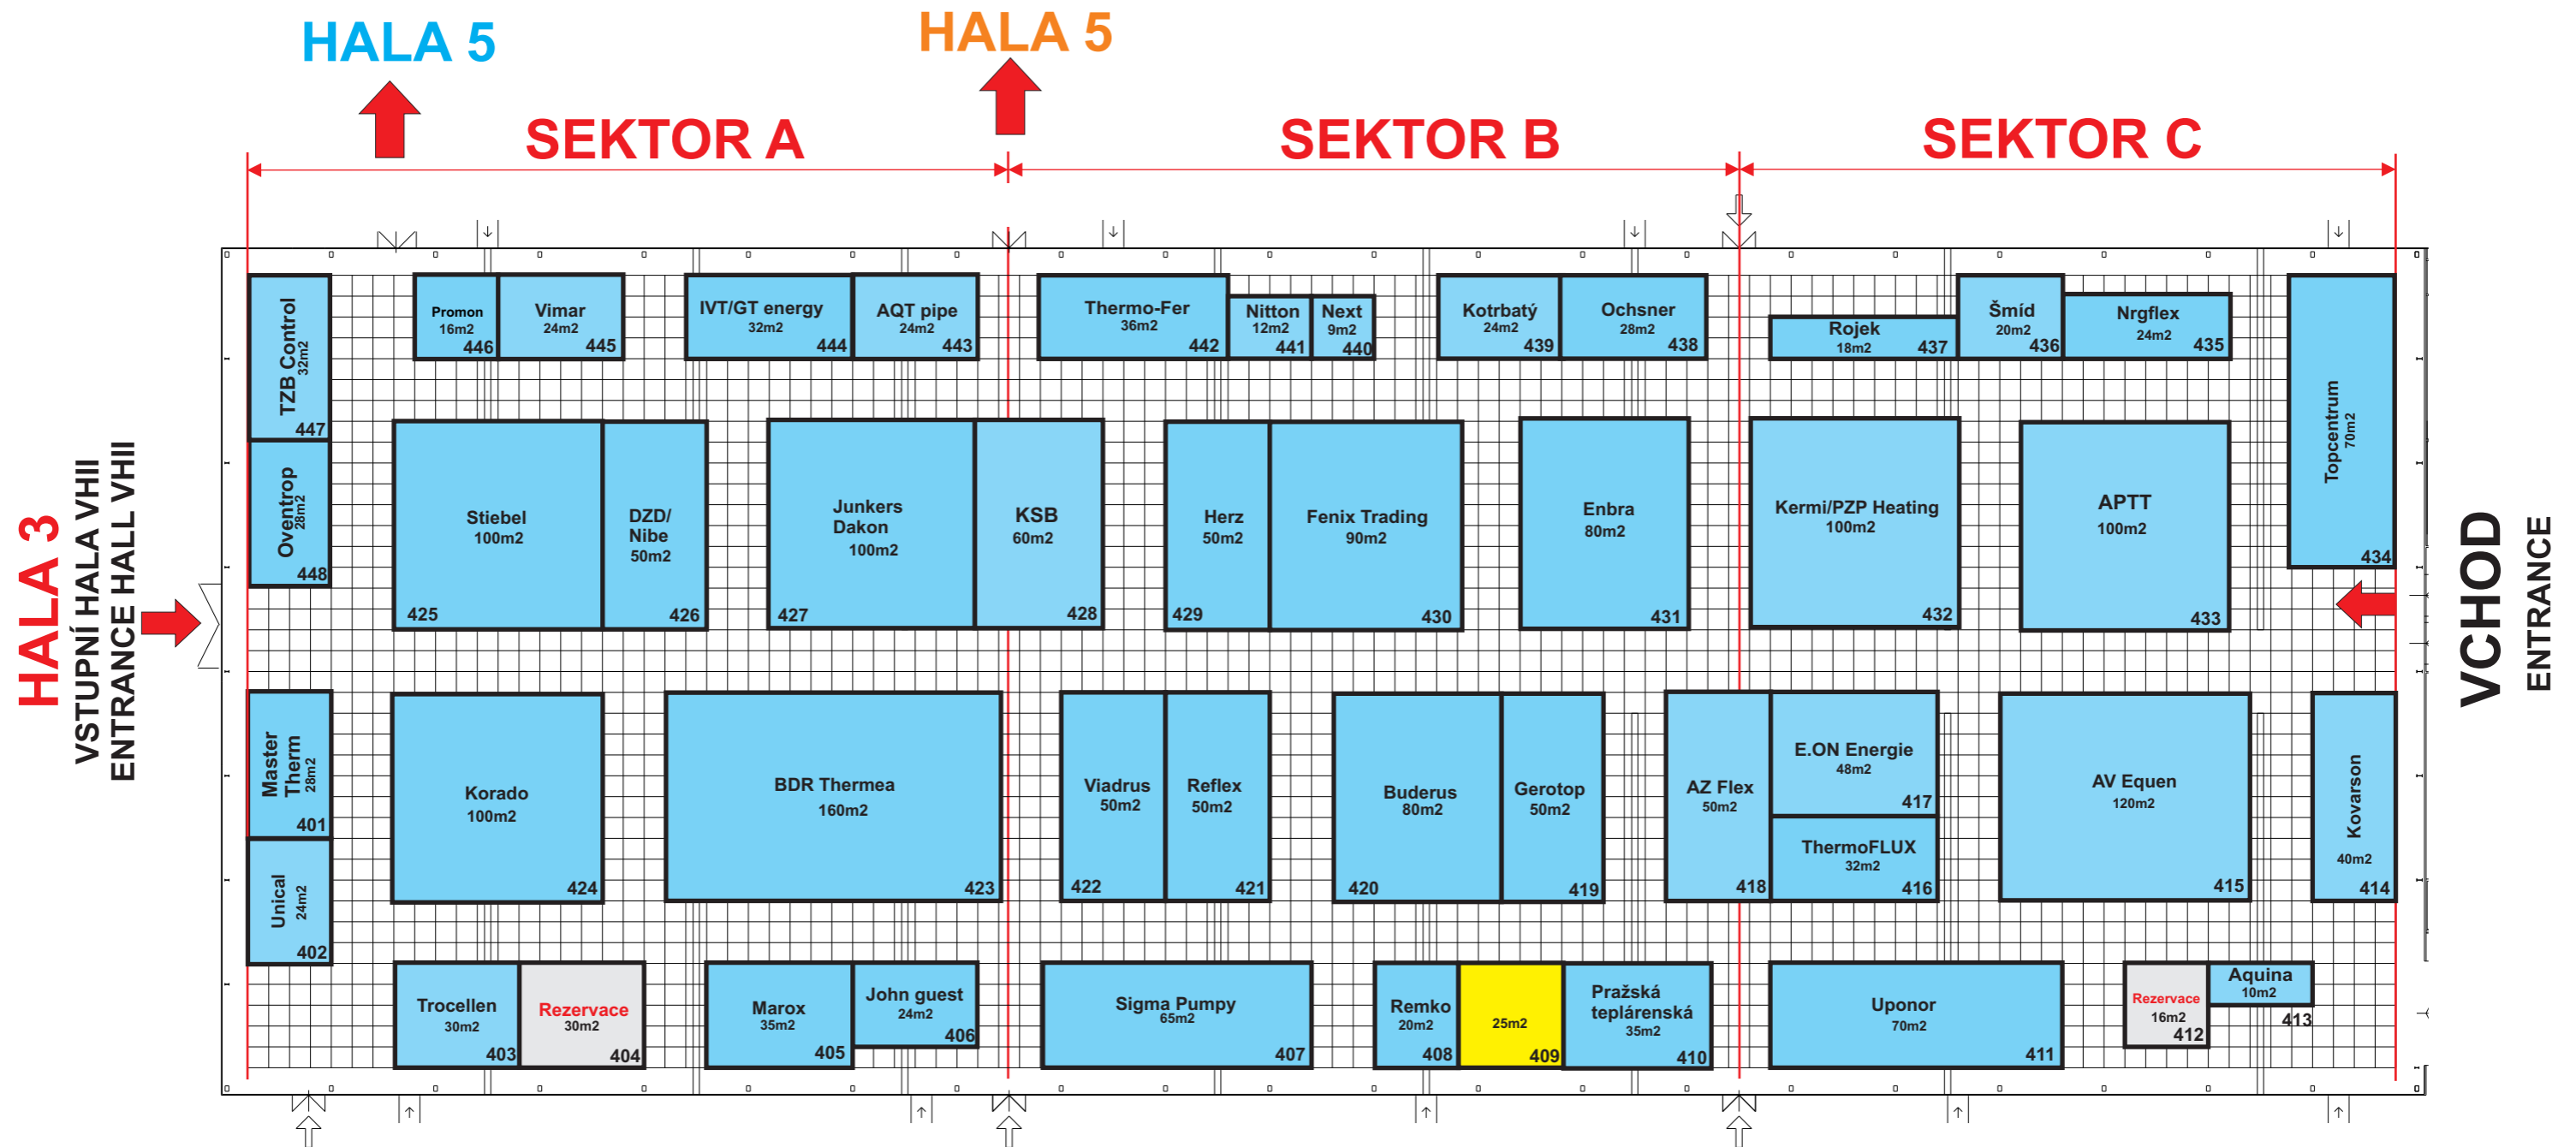

HALA 4

Výstaviště PVA Letňany

27. 2. - 2. 3. 2018

**Vytápění
Heating**

Obsazená plocha/ Occupied space
 Rezervovaná plocha/ Reserved space
 Volná plocha/ Free space
 1 čtvereček = 1m²/ 1 square = 1sqm