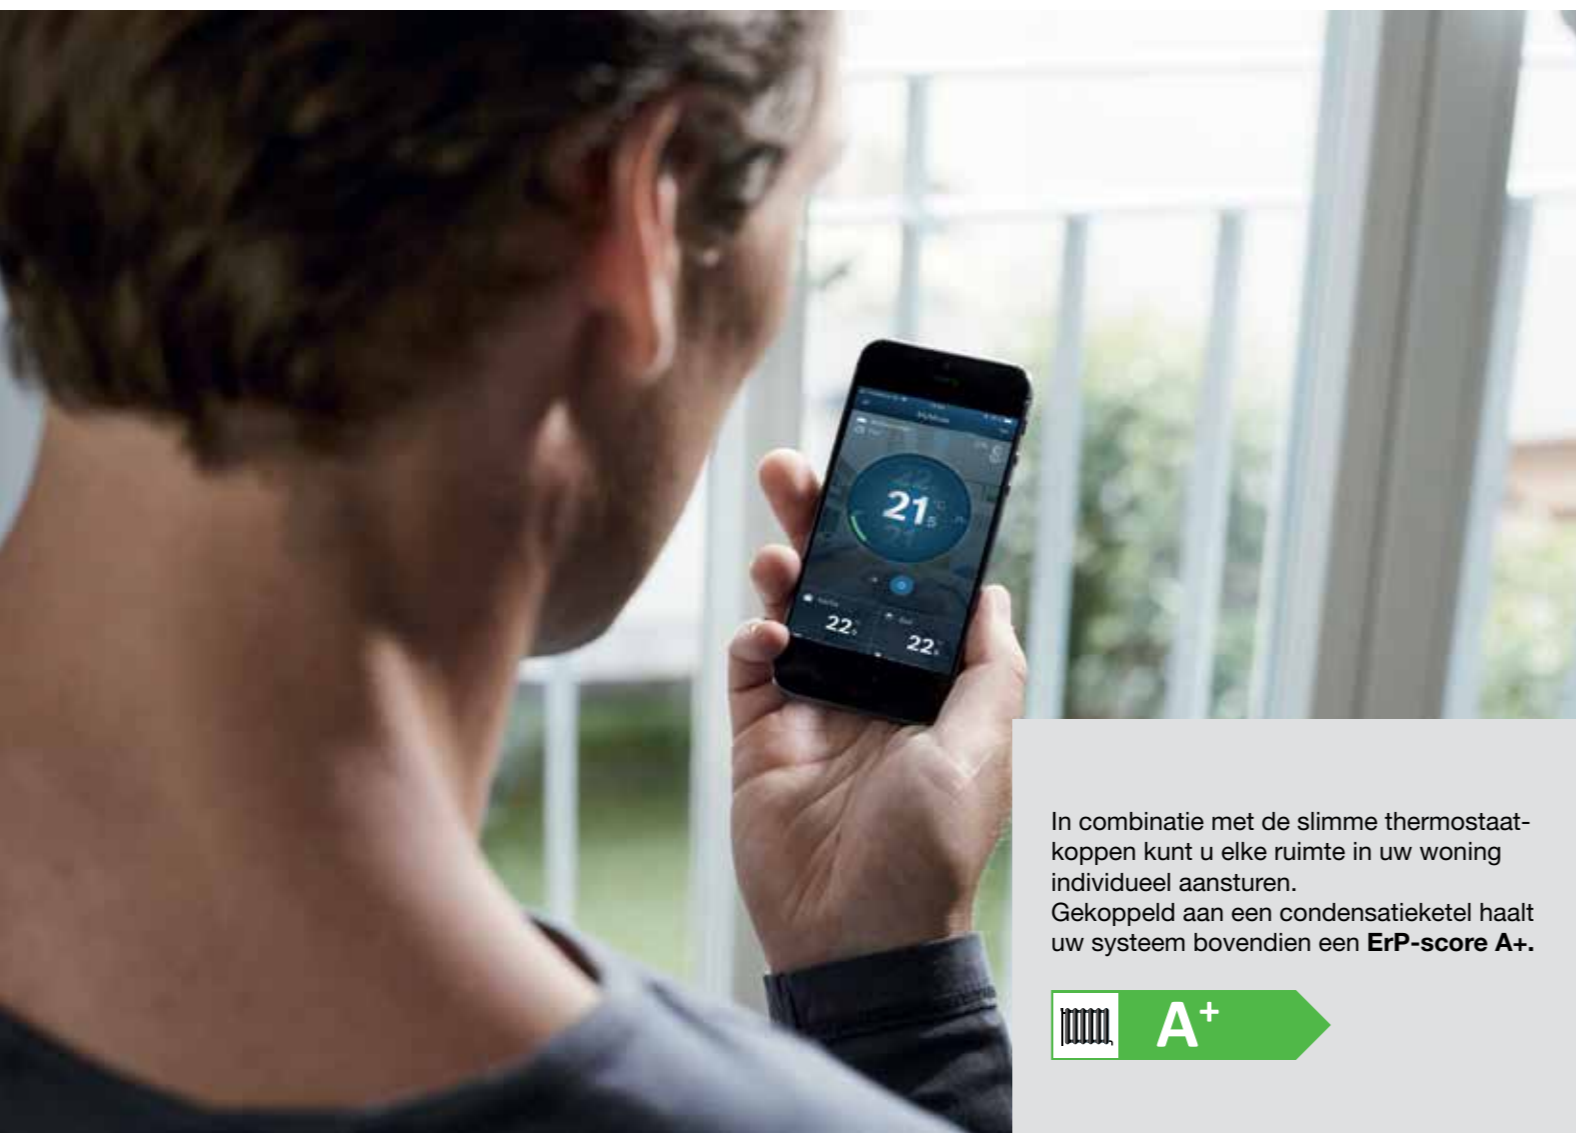

Intelligente thermostaat.

Logamatic TC100

Buderus

Heating systems
with a future.

Intelligente thermostaat in een intelligente uitvoering.

De Logamatic TC100 is even voor de hand liggend als het licht aansteken. Deze intelligente thermostaat biedt vele mogelijkheden: verlagen of verhogen van de kamertemperatuur, inschakelen van de manuele of automatische bediening, raadplegen van de warmwaterinstellingen, ...

Intuïtieve bediening.

U kunt de basisinstellingen aanpassen via het touchscreen op de thermostaat zelf en de uitgebreide instellingen via de MyMode applicatie op uw smartphone of tablet.

Individuele bediening van elke ruimte in uw woning.

In combinatie met de slimme thermostaatkoppen kunt u elke ruimte in uw woning individueel aansturen. Zo kunt u bijvoorbeeld de woonkamer tot op 21 graden laten opwarmen, terwijl het in de slaapkamer slechts 18 graden hoeft te zijn.

Instellingen volgens uw behoefte.

Via de "Eco-Bar" kunt opvolgen hoe efficiënt en milieuvriendelijk uw instellingen zijn. U kunt bovendien opteren om de instellingen automatisch te laten aanpassen op basis van de weergegevens. Dankzij deze instelling wordt uw woning verwarmen nog efficiënter.